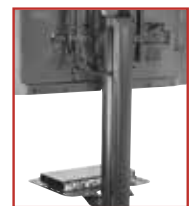

Der SR560M wurde entsprechend den UL®-Zertifizierungen entwickelt, bietet Sicherheit und Zuverlässigkeit

Weitere Merkmale

- ✓ Das Display und die Komponentenablage können Sie an einer beliebigen Stelle an der Säule befinden, um die perfekte Komponentenpositionierung und Anzeighöhe zu ermöglichen (mittig bis 60 Zoll/152 cm)
- ✓ Durch die integrierte Kabelführung sind die Kabel gut geschützt und bleiben verborgen.
- ✓ Lässt sich mit 4 Zoll/102 mm einfach auf zwei Rollen bewegen, von denen eine feststellbar ist
- ✓ Die vormontierte Grundplatte bietet Stabilität und schnelle Montage
- ✓ Durch die pulverbeschichtete schwarze Oberflächenstruktur sind keine Fingerabdrücke und Staubpartikel zu sehen
- ✓ Mithilfe des Open-Frame-Displayadapters werden Eingangsstörungen verhindert
- ✓ Der universelle Displayadapter passt zu Befestigungsschablonen von 200 x 200 mm bis 600 x 400 mm und ermöglicht Montage im Quer- oder Hochformat

OPEN-FRAME-ADAPTER

Hilft beim Verhindern von Eingangsstörungen

VERTIKALE EINSTELLUNG

Das Display und die Komponentenablage können Sie an einer beliebigen Stelle an der Säule befinden (mittig bis 60 Zoll/152 cm)

ANGESCHWEISSTE GRUNDPLATTE

Ermöglicht Stabilität und schnelle Montage

SICHERE UND EINFACHE BEWEGUNG

Feststellbare Rollen mit 102 mm entsprechen den UL/CUL-Anforderungen

Die Kabelführung ermöglicht Zu- und Abführung von Kabeln überall an der Säule