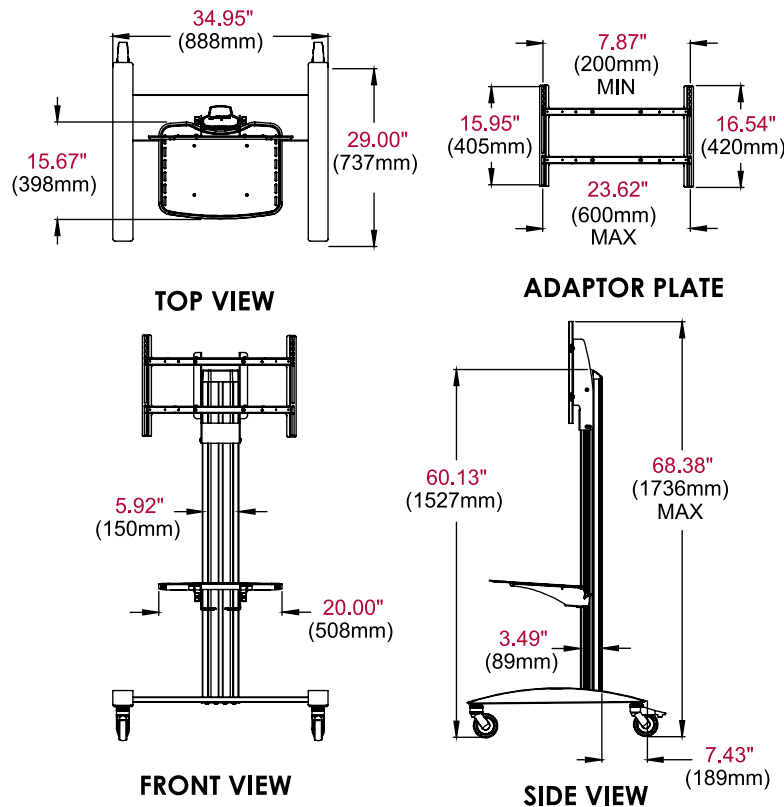

Produktangaben

	ABMESSUNGEN (B X H X T)	PRODUKTGEWICHT	LADEKAPAZITÄT	OBERFLÄCHE	ERHÄLTICHE FARBEN
SR560M(-AB)(-AW)	34.95" x 68.38" x 29.00" (888 x 1736 x 737mm)	30kg	68,2 kg Display 4,55 kg pro Ablage	Pulverbeschichtete Oberflächenstruktur	SR560M: Schwarz SR560M-AB: Antimikrobiell* Schwarz SR560M-AW: Antimikrobiell* Weiß

Verpackungsangaben

*Antimikrobieller Schutz ist auf den behandelten Artikel beschränkt und bietet keinen Schutz gegen krankheitserregende Bakterien. Produkte nach der Verwendung immer gründlich reinigen. Auf agion-tech.com finden Sie weitere Informationen.

	VERPACKUNGSGRÖSSE (B x H x T)	VERSANDGEWICHT DER VERPACKUNG	VERPACKUNG UPC-CODE	VERPACKUNGSIHALT	EINHEITEN IN DER VERPACKUNG
SR560M(-AB)(-AW)	47.50" x 7.25" x 38.50" (1207 x 184 x 978mm)	35,9kg	SR560M: 735029247715 SR560M-AB: 735029281771 SR560M-AW: 735029281788	Montierte Grundplatte, Aluminiumsäule Universeller Displayadapter, Metallkomponente Ablage, (2) Rollen, (2) feststellbare Rollen, Hardware und Anweisungen	1

Zubehör

ACC310: Fußzubehör	ACC-LA: Laptop-Arm
ACC316: Sicherheitsgurt	ACC-MS: Metallablage
ACC320: Steckdosenleiste mit Kabelaufroller	ACC-VCS: Videokonferenz-Kameraablage
ACC-BPR: Schutzaufsätze für Beine	DSX750: Media Player-Aufbewahrung
ACC-GS1: Ablage aus gehärtetem Glas	

Alle Abmessungen = Zoll (mm)

Architekturvorgaben

Die Flachbildschirmrollwagen von Smartmount® sollen das Modell SR560M(-AB/AW)(P) von Peerless-AV sein und sich an den in den Plänen angegebenen Positionen befinden. Die Montage und Installation soll entsprechend den Anweisungen des Herstellers erfolgen.

Auf peerless-av.com finden Sie das vollständige Angebot der AV-Lösungen von Peerless-AV, zum Beispiel Außendisplays, drahtlose Lösungen, Kiosks, digitale Audiogeräte, Displayhalterungen, Projektorhalterungen, Rollwagen/Ständer und ein komplettes Sortiment von Zubehör.

Peerless-AV
2300 White Oak Circle
Aurora, IL 60502 USA
(800) 865-2112
(630) 375-5100
Fax: (800) 359-6500

Peerless-AV Europe
Unit 3 Watford Interchange
Colonial Way, Watford
Herts, WD24 4WP
United Kingdom
+44 (0) 1923 200100
Fax: +44 (0) 1923 200101

Peerless-AV de México
Ave de las Industrias 413
Parque Industrial Escobedo
Escobedo, N.L.,
Mexico 66050
+52 (81) 8384-8300
Fax: +52 (81) 8384-8360