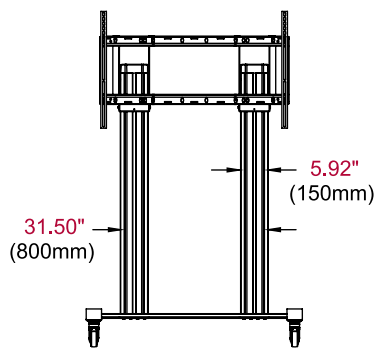

er SR598 wurde entsprechend den UL®-Zertifizierungen entwickelt und bietet Sicherheit und Zuverlässigkeit

Weitere Merkmale

- ✓ Das Display und die Komponentenablage können an einer beliebigen Stelle der Säule positioniert werden, um die perfekte Anzeighöhe zu ermöglichen (mittig bis 60 Zoll/152 cm)
- ✓ Durch die integrierte Kabelführung sind die Kabel gut geschützt und bleiben verborgen.
- ✓ Lässt sich mit 102 mm einfach auf zwei Rollen bewegen, von denen eine feststellbar ist
- ✓ Die vormontierte Grundplatte ermöglicht Stabilität und schnelle Montage
- ✓ Durch die pulverbeschichtete schwarze Oberflächenstruktur sind keine Fingerabdrücke und Staubpartikel zu sehen
- ✓ Mithilfe des Open-Frame-Displayadapters werden Eingangsstörungen verhindert
- ✓ Die optionale ACC-MS-Komponentenablage kann beliebig an der Säule positioniert werden, indem Sie einfach angehoben und verschoben wird
- ✓ Die universelle Halterung ist für Displays mit Befestigungsschablonen von 200 x 100 bis 900 x 600 mm geeignet

Verpackungsangaben

	VERPACKUNGSGRÖSSE (B x H x T)	VERPACKUNG	VERPACKUNG UPC-CODE	VERPACKUNGSINHALT	EINHEITEN IN DER VERPACKUNG
SR598	47,50 x 12,50 x 38,50 Zoll (1207 x 318 x 978 mm)	49,5kg	735029304975	Montierte Grundplatte, (2) Aluminiumsäulen, Universeller Displayadapter, (2) feststellbare Rollen, (2) feststellbare Rollen, Hardware & Anweisungen	1

Alle Abmessungen = Zoll (mm)

TOP VIEW

ADAPTOR BRACKET

FRONT VIEW

SIDE VIEW

Architekturvorgaben

Die Flachbildschirmrollwagen von Smartmount® sollen das Modell SR598(-AB/AW)(P) von Peerless-AV sein und sich an den in den Plänen angegebenen Positionen befinden. Die Montage und Installation soll entsprechend den Anweisungen des Herstellers erfolgen.