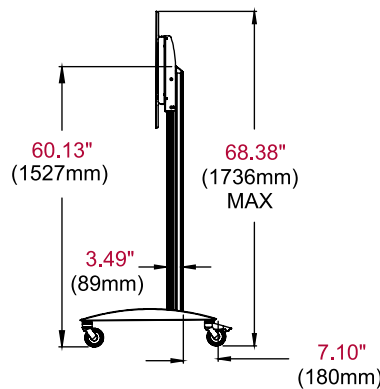

er SR598 wurde entsprechend den UL®-Zertifizierungen entwickelt und bietet Sicherheit und Zuverlässigkeit

Weitere Merkmale

- ✓ Das Display und die Komponentenablage können an einer beliebigen Stelle der Säule positioniert werden, um die perfekte Anzeighöhe zu ermöglichen (mittig bis 60 Zoll/152 cm)
- ✓ Durch die integrierte Kabelführung sind die Kabel gut geschützt und bleiben verborgen.
- ✓ Lässt sich mit 102 mm einfach auf zwei Rollen bewegen, von denen eine feststellbar ist
- ✓ Die vormontierte Grundplatte ermöglicht Stabilität und schnelle Montage
- ✓ Durch die pulverbeschichtete schwarze Oberflächenstruktur sind keine Fingerabdrücke und Staubpartikel zu sehen
- ✓ Mithilfe des Open-Frame-Displayadapters werden Eingangsstörungen verhindert
- ✓ Die optionale ACC-MS-Komponentenablage kann beliebig an der Säule positioniert werden, indem Sie einfach angehoben und verschoben wird
- ✓ Die universelle Halterung ist für Displays mit Befestigungsschablonen von 200 x 100 bis 900 x 600 mm geeignet

Verpackungsangaben

	VERPACKUNGSGRÖSSE (B x H x T)	VERPACKUNG	VERPACKUNG UPC-CODE	VERPACKUNGSINHALT	EINHEITEN IN DER VERPACKUNG
SR598	47,50 x 12,50 x 38,50 Zoll (1207 x 318 x 978 mm)	49,5kg	735029304975	Montierte Grundplatte, (2) Aluminiumsäulen, Universeller Displayadapter, (2) feststellbare Rollen, (2) feststellbare Rollen, Hardware & Anweisungen	1

Alle Abmessungen = Zoll (mm)

TOP VIEW

ADAPTOR BRACKET

FRONT VIEW

SIDE VIEW

Architekturvorgaben

Die Flachbildschirmrollwagen von Smartmount® sollen das Modell SR598(-AB/AW)(P) von Peerless-AV sein und sich an den in den Plänen angegebenen Positionen befinden. Die Montage und Installation soll entsprechend den Anweisungen des Herstellers erfolgen.