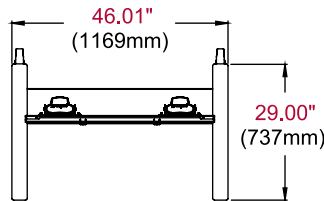

SR598 SmartMount®-Flachbildschirmrollwagen für Displays mit 55 Zoll bis 98 Zoll

Produktangaben

	ABMESSUNGEN (B X H X T)	PRODUKTGEWICH	BELASTBARKEIT	OBERFLÄCHE	ERHÄLTLICHE FARBEN
SR598	46,01 x 68,38 x 29,00 Zoll (1169 x 1736 x 737 mm)	40,5kg	136,4kg	Pulverbeschichtete Oberflächenstruktur	Schwarz

Verpackungsangaben

	VERPACKUNGSGRÖSSE (B x H x T)	VERPACKUNG	VERPACKUNG UPC-CODE	VERPACKUNGSINHALT	EINHEITEN IN DER VERPACKUNG
SR598	47,50 x 12,50 x 38,50 Zoll (1207 x 318 x 978 mm)	49,5kg	735029304975	Montierte Grundplatte, (2) Aluminiumsäulen, Universeller Displayadapter, (2) feststellbare Rollen, (2) feststellbare Rollen, Hardware & Anweisungen	1

Accessories

ACC310: Fußzubehör	ACC-GS1: Ablage aus gehärtetem Glas
ACC316: Sicherheitsgurt	ACC-LA: Laptop-Arm
ACC320: Steckdosenleiste mit Kabelaufroller	ACC-MS: Metallablage
ACC-BPR: Schutzaufsätze für Beine	ACC-VCS: Videokonferenz-Kameraablage

Alle Abmessungen = Zoll (mm)

TOP VIEW