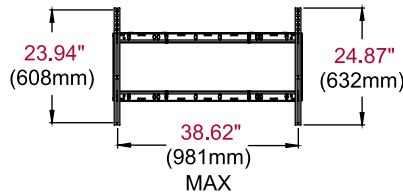

ADAPTOR BRACKET