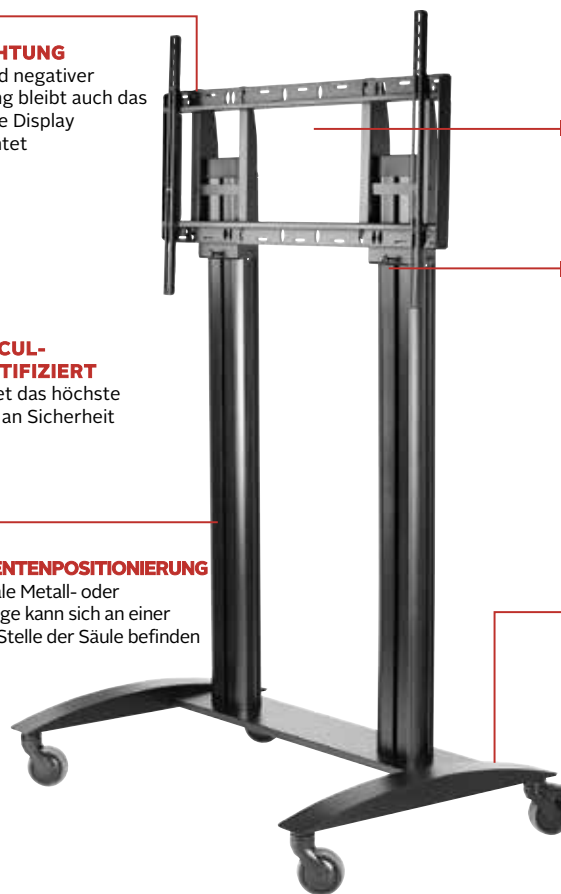

er SR598 wurde entsprechend den UL®-Zertifizierungen entwickelt und bietet Sicherheit und Zuverlässigkeit

Weitere Merkmale

- ✓ Das Display und die Komponentenablage können an einer beliebigen Stelle der Säule positioniert werden, um die perfekte Anzeighöhe zu ermöglichen (mittig bis 60 Zoll/152 cm)
- ✓ Durch die integrierte Kabelführung sind die Kabel gut geschützt und bleiben verborgen.
- ✓ Lässt sich mit 102 mm einfach auf zwei Rollen bewegen, von denen eine feststellbar ist
- ✓ Die vormontierte Grundplatte ermöglicht Stabilität und schnelle Montage
- ✓ Durch die pulverbeschichtete schwarze Oberflächenstruktur sind keine Fingerabdrücke und Staubpartikel zu sehen
- ✓ Mithilfe des Open-Frame-Displayadapters werden Eingangsstörungen verhindert
- ✓ Die optionale ACC-MS-Komponentenablage kann beliebig an der Säule positioniert werden, indem Sie einfach angehoben und verschoben wird
- ✓ Die universelle Halterung ist für Displays mit Befestigungsschablonen von 200 x 100 bis 900 x 600 mm geeignet

AUSRICHTUNG

Mit 5 Grad negativer Anpassung bleibt auch das schwerste Display ausgerichtet

OPEN-FRAME-ADAPTOR

Hilft beim Verhindern von Eingangsstörungen

VERTIKALE EINSTELLUNG

Das Display und die optionale Komponentenablage können sich an einer beliebigen Stelle der Säule befinden (bis zu 60 Zoll/152 cm in der Mitte)

UL/CUL-ZERTIFIZIERT

Bietet das höchste Maß an Sicherheit

KOMPONENTENPOSITIONIERUNG

Die optionale Metall- oder Laptopablage kann sich an einer beliebigen Stelle der Säule befinden

METALLGRUNDFLÄCHE

Ermöglicht Stabilität und schnelle Montage

SICHERE UND EINFACHE BEWEGUNG

Feststellbare Rollen mit 102 mm entsprechen den UL/CUL-Anforderungen

RoHS

SR598 SmartMount®-Flachbildschirmrollwagen für Displays mit 55 Zoll bis 98 Zoll

Produktangaben

	ABMESSUNGEN (B X H X T)	PRODUKTGEWICH	BELASTBARKEIT	OBERFLÄCHE	ERHÄLTLICHE FARBEN
SR598	46,01 x 68,38 x 29,00 Zoll (1169 x 1736 x 737 mm)	40,5kg	136,4kg	Pulverbeschichtete Oberflächenstruktur	Schwarz