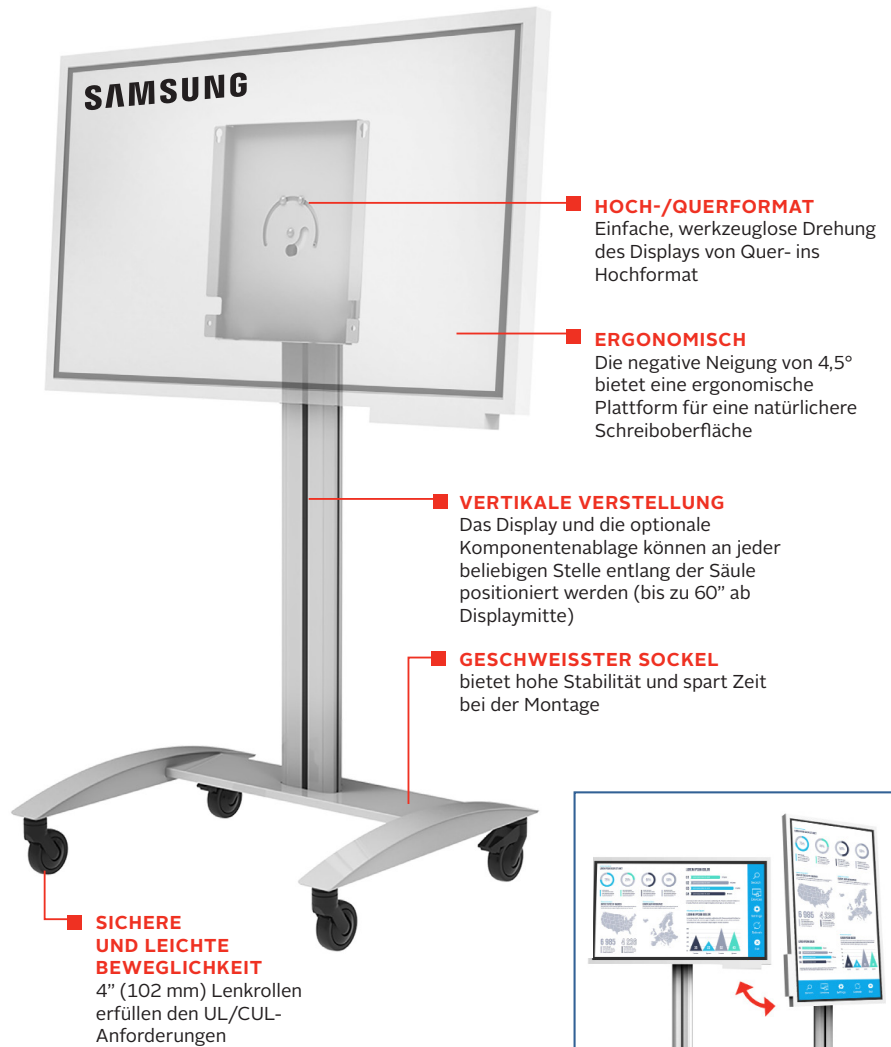

SR560-FLIP

Mobiler Rollwagen mit drehbarer Schnittstelle

FÜR DIE 55" SAMSUNG-FLIP (WM55H)

Der mobile Rollwagen mit drehbarer Schnittstelle von Peerless-AV wurde entwickelt, um die Features und Funktionalität des 55" Samsung-Flip-Displays zu unterstützen. Mobilität, ansprechendes Design, Höhenverstellung des Displays und ein vormontierter Sockel sorgen für eine schnelle Montage und bieten gleichzeitig eine stabile aber ansprechende Struktur für das Display. Die 4 Zoll-Rollen erleichtern die Bewegung von Raum zu Raum und die Stoßfänger sorgen dafür, dass unterwegs nichts beschädigt wird. Die rotierende Schnittstelle der Halterung ermöglicht dem Benutzer, das Display um 90° von Querformat ins Hochformat zu drehen, und hält das Display bei einem negativen 4,5 Grad, um die Ergonomie mit einer natürlicheren schrägen Schreiboberfläche weiter zu fördern. Das einzigartige Kabelmanagementsystem ermöglicht die Kabelführung durch die Schnittstelle, wodurch die Verkabelung beim Drehen des Displays sicher und abriebfrei bleibt. Mit einem robusten Funktionsumfang, der sich durch Sicherheit und Langlebigkeit auszeichnet, ist der mobile Rollwagen mit drehbarer Schnittstelle ideal für Kollaborationsräume in Unternehmens- oder Bildungseinrichtungen geeignet.