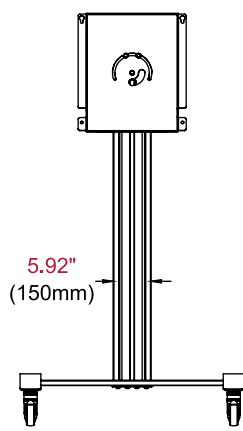

	VERPACKUNGSGRÖSSE (B X H X T)	VERSANDGEWICHT	UPC-CODE DER VERPACKUNG	VERPACKUNGSGEHALT	EINHEITEN IM PAKET
SR560-FLIP	47.50" x 7.25" x 38.50" (1207 x 184 x 978mm)	81.75lb (37.1kg)	735029324652	Montierter Sockel, Aluminiumsäule, Universaler Display-Adapter, (2) Schwenkrollen, (2) Arretierbare Schwenkrollen, Hardware und Anweisungen	1

Zubehör

- | | |
|--|---|
| ACC310: Fuß-Zubehör | ACC-BPR: Stoßstangenzubehör für die Füße |
| ACC316: Haltegurt | ACC-LA: Laptop-Gelenkarm |
| ACC320: Steckdosenleiste mit Kabelummantelung | ACC-MS: Metall-Regal |

Alle Maße = inch (mm)

TOP VIEW

ADAPTOR DETAIL

FRONT VIEW

SIDE VIEW -4.5° TILT

Architektenvorgaben

Der mobile Rollwagen mit drehbarer Schnittstelle mit der Modellnummer SR560-FLIP von Peerless-AV ist an den auf den Plänen verzeichneten Stellen einzusetzen. Montage und Installation erfolgen entsprechend den Anweisungen des Herstellers.