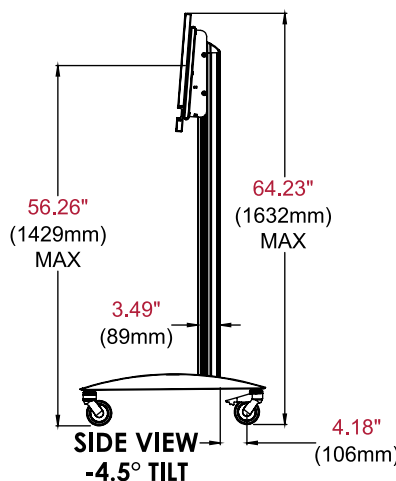

	VERPACKUNGSGRÖSSE (B X H X T)	VERSANDGEWICHT	UPC-CODE DER VERPACKUNG	VERPACKUNGSGEHALT	EINHEITEN IM PAKET
SR560-FLIP	47.50" x 7.25" x 38.50" (1207 x 184 x 978mm)	81.75lb (37.1kg)	735029324652	Montierter Sockel, Aluminiumsäule, Universaler Display-Adapter, (2) Schwenkrollen, (2) Arretierbare Schwenkrollen, Hardware und Anweisungen	1

Alle Maße = inch (mm)

TOP VIEW

ADAPTOR DETAIL

FRONT VIEW

SIDE VIEW -4.5° TILT

Architektenvorgaben

Der mobile Rollwagen mit drehbarer Schnittstelle mit der Modellnummer SR560-FLIP von Peerless-AV ist an den auf den Plänen verzeichneten Stellen einzusetzen. Montage und Installation erfolgen entsprechend den Anweisungen des Herstellers.