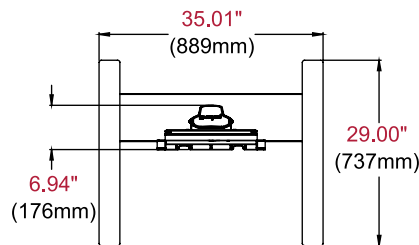

SR560-FLIP Mobiler Rollwagen mit drehbarer Schnittstelle für die Samsung 55" Flip (WM55H)

Produktangaben

	ABMASS (B X H X T)	PRODUKTGEWICHT	BELASTBARKEIT	OBERFLÄCHE	VERFÜGBARE FARBEN
SR560-FLIP	35.01" x 64.23" x 29.00" (889 x 1632 x 737mm)	70lb (31.8kg)	70lb (31.8kg)	Pulverbeschichtet	Glänzend Weiß

Verpackungsangaben

*Antimicrobial protection is limited to the treated article and does not protect a user against disease causing bacteria. Always clean products thoroughly after each use. Visit agion-tech.com for more details.

	VERPACKUNGSGRÖSSE (B X H X T)	VERSANDGEWICHT	UPC-CODE DER VERPACKUNG	VERPACKUNGSGEHALT	EINHEITEN IM PAKET
SR560-FLIP	47.50" x 7.25" x 38.50" (1207 x 184 x 978mm)	81.75lb (37.1kg)	735029324652	Montierter Sockel, Aluminiumsäule, Universaler Display-Adapter, (2) Schwenkrollen, (2) Arretierbare Schwenkrollen, Hardware und Anweisungen	1

Zubehör

ACC310: Fuß-Zubehör	ACC-BPR: Stoßstangenzubehör für die Füße
ACC316: Haltegurt	ACC-LA: Laptop-Gelenkarm
ACC320: Steckdosenleiste mit Kabelummantelung	ACC-MS: Metall-Regal

Alle Maße = inch (mm)

TOP VIEW