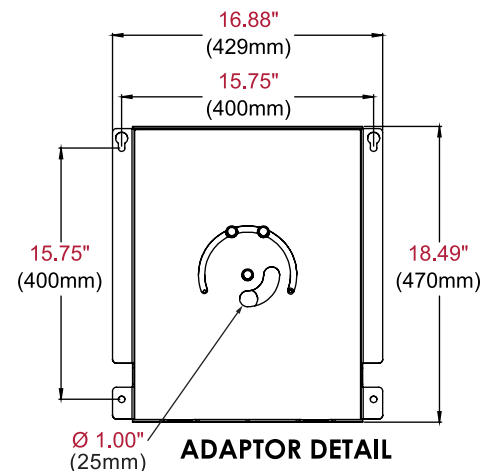

	VERPACKUNGSGRÖSSE (B X H X T)	VERSANDGEWICHT	UPC-CODE DER VERPACKUNG	VERPACKUNGSGEHALT	EINHEITEN IM PAKET
SR560-FLIP	47.50" x 7.25" x 38.50" (1207 x 184 x 978mm)	81.75lb (37.1kg)	735029324652	Montierter Sockel, Aluminiumsäule, Universaler Display-Adapter, (2) Schwenkrollen, (2) Arretierbare Schwenkrollen, Hardware und Anweisungen	1

Alle Maße = inch (mm)

TOP VIEW

ADAPTOR DETAIL

FRONT VIEW

SIDE VIEW -4.5° TILT

Architektenvorgaben

Der mobile Rollwagen mit drehbarer Schnittstelle mit der Modellnummer SR560-FLIP von Peerless-AV ist an den auf den Plänen verzeichneten Stellen einzusetzen. Montage und Installation erfolgen entsprechend den Anweisungen des Herstellers.