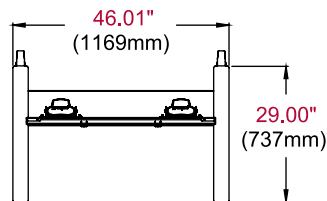

SR598 Chariot SmartMount® pour écrans plats de 55" à 98" pouces

Spécifications du produit

	DIMENSIONS (L X H X P)	POIDS	CHARGE	FINITION	COULEURS
SR598	46.01" x 68.38" x 29.00" (1169 x 1736 x 737mm)	40,5kg	136,4 kg - écran	Peinture en poudre texturée	Noir

Spécifications de l'emballage

	TAILLE DE L'EMBALLAGE (L x H x P)	CODE UPC AVEC EMBALLAGE	CODE UPC DE L'EMBALLAGE	CONTENU DE L'EMBALLAGE	UNITÉS DANS L'EMBALLAGE
SR598	47.50" x 12.50" x 38.50" (1207 x 318 x 978mm)	49,5kg-	735029304975	Base assemblée, (2) colonne en aluminium, plaque de raccord universelle, (2) roulettes pivotantes, (2) roulettes pivotantes verrouillables, matériel et instructions	1

Accessoires

ACC310:	Accessoire du pied	ACC-GS1:	Étagère en verre trempé
ACC316:	Courroie de sécurité	ACC-LA:	Bras pour ordinateur portable
ACC320:	Multiprise et enrouleur de cordon	ACC-MS:	Étagère en métal
ACC-BPR:	Tampons de recharge pour les pieds	ACC-VCS:	Étagère pour caméra de vidéoconférence

Toutes dimensions = **pouces** (mm)

TOP VIEW