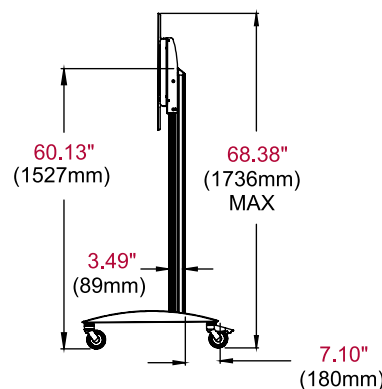

Spécifications du produit

	DIMENSIONS (L X H X P)	POIDS	CHARGE	FINITION	COULEURS
SR598	46.01" x 68.38" x 29.00" (1169 x 1736 x 737mm)	40,5kg	136,4 kg - écran	Peinture en poudre texturée	Noir

Spécifications de l'emballage

	TAILLE DE L'EMBALLAGE (L x H x P)	CODE UPC AVEC EMBALLAGE	CODE UPC DE L'EMBALLAGE	CONTENU DE L'EMBALLAGE	UNITÉS DANS L'EMBALLAGE
SR598	47.50" x 12.50" x 38.50" (1207 x 318 x 978mm)	49,5kg-	735029304975	Base assemblée, (2) colonne en aluminium, plaque de raccord universelle, (2) roulettes pivotantes, (2) roulettes pivotantes verrouillables, matériel et instructions	1

Toutes dimensions = **pouces** (mm)

TOP VIEW

ADAPTOR BRACKET

FRONT VIEW

SIDE VIEW

Spécifications architecturales

Le chariot pour écran plat SmartMount® doit être un modèle Peerless-AV SR598 et doit être installé à l'emplacement indiqué sur les plans. L'assemblage et l'installation doivent se faire conformément aux instructions fournies par le fabricant.