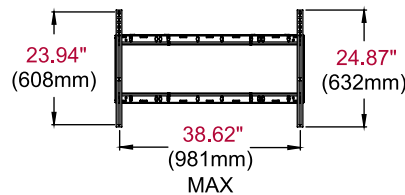

ADAPTOR BRACKET