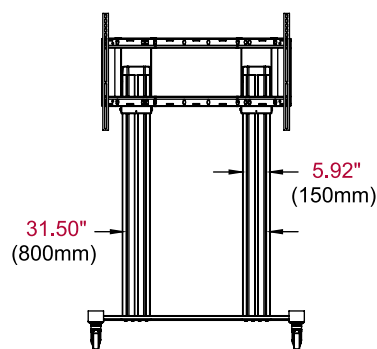

Spécifications du produit

	DIMENSIONS (L X H X P)	POIDS	CHARGE	FINITION	COULEURS
SR598	46.01" x 68.38" x 29.00" (1169 x 1736 x 737mm)	40,5kg	136,4 kg - écran	Peinture en poudre texturée	Noir

Spécifications de l'emballage

	TAILLE DE L'EMBALLAGE (L x H x P)	CODE UPC AVEC EMBALLAGE	CODE UPC DE L'EMBALLAGE	CONTENU DE L'EMBALLAGE	UNITÉS DANS L'EMBALLAGE
SR598	47.50" x 12.50" x 38.50" (1207 x 318 x 978mm)	49,5kg-	735029304975	Base assemblée, (2) colonne en aluminium, plaque de raccord universelle, (2) roulettes pivotantes, (2) roulettes pivotantes verrouillables, matériel et instructions	1

Toutes dimensions = **pouces** (mm)

TOP VIEW

ADAPTOR BRACKET

FRONT VIEW

SIDE VIEW

Spécifications architecturales

Le chariot pour écran plat SmartMount® doit être un modèle Peerless-AV SR598 et doit être installé à l'emplacement indiqué sur les plans. L'assemblage et l'installation doivent se faire conformément aux instructions fournies par le fabricant.