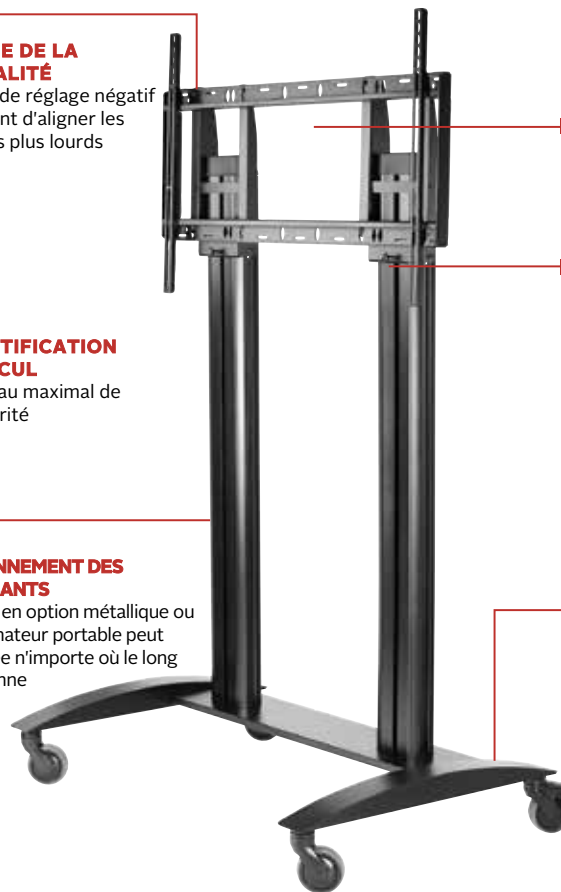

La conception conforme aux certifications UL® du SR598 couvrent tous les aspects de la sécurité et garantissent un usage professionnel satisfaisant.

Fonctionnalités supplémentaires

- ✓ Les écrans peuvent être placés à la hauteur souhaitée sur la colonne, assurant ainsi une hauteur d'affichage idéale (jusqu'à 1524mm au centre)
- ✓ Le système de gestion intégrée des câbles protège, entoure et cache les câbles pour une installation nette et professionnelle
- ✓ Manœuvre facile sur des roulettes pivotantes de 102 mm, dont deux verrouillables
- ✓ Base pré-assemblée assurant rigidité, stabilité et un montage rapide
- ✓ Finition avec peinture en poudre noire texturée atténuant les marques de doigts et les dépôts de poussières
- ✓ Plaque de raccord à cadre ouvert pour faciliter l'accès aux commandes de l'écran
- ✓ L'étagère pour composants ACC-MS peut être positionnée à la hauteur voulue par un simple mouvement de réglage
- ✓ Support universel adapté aux configurations de montage de 200 x 200 mm à 900 x 600 mm

■ RÉGLAGE VERTICAL

L'étagère d'écran ou l'étagère pour composants en option peut être placée à l'endroit voulu sur la colonne (jusqu'à 1524mm au centre)

■ POSITIONNEMENT DES COMPOSANTS

L'étagère en option métallique ou pour ordinateur portable peut être placée n'importe où le long de la colonne

■ BASE SOUDÉE

Garantit un montage rigide, stable et rapide

■ MANIABILITÉ SÛRE ET STABLE

Roulettes pivotantes de 4" (102 mm) conformes UL/cUL

SR598 Chariot SmartMount® pour écrans plats de 55" à 98" pouces