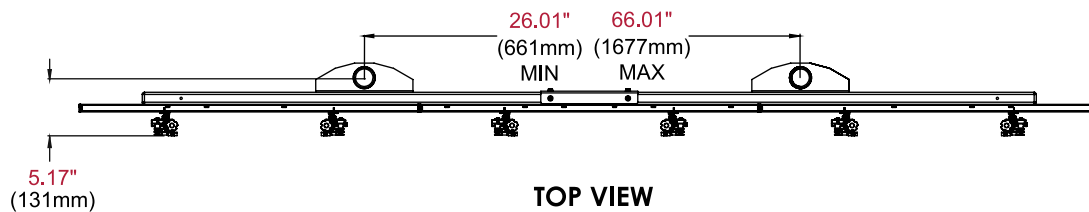

DS-MBZ942L-3X1 SmartMount® Panneau d'affichage numérique avec support de plafond et réglage à 8 points Configuration 3x1 pour les écrans de 40" - 42" - Paysage
DS-MBZ947L-3X1 SmartMount® Panneau d'affichage numérique avec support de plafond et réglage à 8 points Configuration 3x1 pour les écrans de 46" - 48" - Paysage

Spécifications du produit

	DIMENSIONS (L x H x P)	POIDS	CHARGE	FINITION	COULEURS
DS-MBZ942L-3X1	105.00" x 19.49" x 7.47" (2667 x 495 x 190mm)	39.5kg	136kg	Mat/Plat	Noir
DS-MBZ947L-3X1	116.25" x 19.49" x 7.47" (2953 x 495 x 190mm)	40.2kg			

Spécifications de l'emballage

	TAILLE DE L'EMBALLAGE (L x H x P)	POIDS D'EXPÉDITION AVEC	CODE UPC DE L'EMBALLAGE	CONTENU DE L'EMBALLAGE	UNITÉS DANS L'EMBALLAGE
DS-MBZ942L-3X1	47.00" x 17.00" x 18.00" (1194 x 432 x 457mm)	47.4kg	735029308164	Support de montage, rails d'adaptateur et matériel de montage d'écran	1
DS-MBZ947L-3X1		48.1kg	735029308195		

Accessoires

Modèles ADD : Extensions de plafond
Modèles DCS, DCT : Plaques de plafond

Toutes dimensions = **pouces** (mm)

FRONT VIEW

SIDE VIEW 15° TILT

Spécifications architecturales

Le panneau d'affichage numérique avec support de plafond et réglage à 8 points Smartmount® doit être un modèle Peerless-AV DS-MBZ942L-3X1 ou DS-MBZ947L-3X1, et doit être installé à l'emplacement indiqué sur les plans. L'assemblage et l'installation doivent se faire conformément aux instructions fournies par le fabricant.

Consultez peerless-av.com pour voir la liste complète de solutions Peerless-AV, ce qui inclut les écrans outdoor, sans fil, les bornes, les solutions audio numériques, les supports d'écran, les supports de projecteur, les chariots/supports sur pied et un ensemble complet d'accessoires.

Peerless-AV
2300 White Oak Circle
Aurora, IL 60502 USA
(800) 865-2112
(630) 375-5100
Fax: (800) 359-6500

Peerless-AV Europe
Unit 3 Watford Interchange
Colonial Way, Watford
Herts, WD24 4WP
United Kingdom
+44 (0) 1923 200100
Fax: +44 (0) 1923 200101

Peerless-AV de México
Ave de las Industrias 413
Parque Industrial Escobedo
Escobedo, N.L.,
Mexico 66050
+52 (81) 8384-8300
Fax: +52 (81) 8384-8360