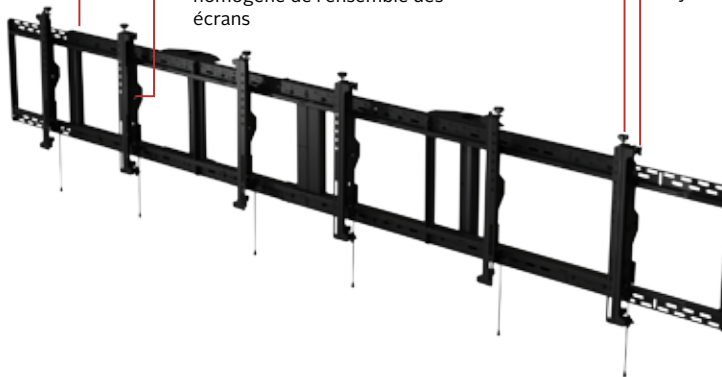

CONFIGURATION 3X1 POUR LES ÉCRANS DE 40" À 48"

Le support de plafond de panneau d'affichage numérique pour la restauration rapide de Peerless-AV a été conçu pour former une surface de montage très homogène, reposant sur des plaques murales interconnectées. Les options continues et à inclinaison fixe permettent d'orienter facilement l'ensemble des écrans et d'obtenir un alignement parfait. Le support de panneau d'affichage numérique pour la restauration rapide dispose d'un réglage à 8 points sans outil permettant de positionner tous les écrans sur le même plan. Les rails de plaque de raccord à connexion rapide se montent rapidement sur le cadre de support avec un loquet automatique, ce qui facilite l'installation et fait du support de panneau d'affichage numérique pour la restauration rapide une solution de montage idéale.

La fonctionnalité de réglage à 8 points sans outil permet d'obtenir facilement un alignement parfait.

■ PLAQUES MURALES INTERCONNECTÉES

Créez une surface de montage continue

■ INCLINAISON DE PRÉCISION

Les options d'inclinaison continues et fixes (Increlok™) de +15°/0° garantissent une inclinaison homogène de l'ensemble des écrans

■ MICRO-RÉGLAGE SANS OUTIL À 8 POINTS

Permet d'aligner les écrans après l'installation sur les axes x, y et z

RoHS

DS-MBZ942L-3X1 SmartMount® Panneau d'affichage numérique avec support de plafond et réglage à 8 points Configuration 3x1 pour les écrans de 40" - 42" - Paysage
DS-MBZ947L-3X1 SmartMount® Panneau d'affichage numérique avec support de plafond et réglage à 8 points Configuration 3x1 pour les écrans de 46" - 48" - Paysage