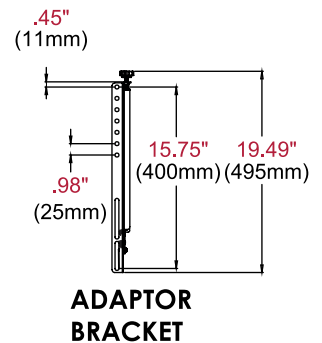

DS-MBZ942L-3X1 SmartMount® Panneau d'affichage numérique avec support de plafond et réglage à 8 points Configuration 3x1 pour les écrans de 40" - 42" - Paysage
DS-MBZ947L-3X1 SmartMount® Panneau d'affichage numérique avec support de plafond et réglage à 8 points Configuration 3x1 pour les écrans de 46" - 48" - Paysage

Spécifications du produit

	DIMENSIONS (L x H x P)	POIDS	CHARGE	FINITION	COULEURS
DS-MBZ942L-3X1	105.00" x 19.49" x 7.47" (2667 x 495 x 190mm)	39.5kg	136kg	Mat/Plat	Noir
DS-MBZ947L-3X1	116.25" x 19.49" x 7.47" (2953 x 495 x 190mm)	40.2kg			

Spécifications de l'emballage

	TAILLE DE L'EMBALLAGE (L x H x P)	POIDS D'EXPÉDITION AVEC	CODE UPC DE L'EMBALLAGE	CONTENU DE L'EMBALLAGE	UNITÉS DANS L'EMBALLAGE
DS-MBZ942L-3X1	47.00" x 17.00" x 18.00" (1194 x 432 x 457mm)	47.4kg	735029308164	Support de montage, rails d'adaptateur et matériel de montage d'écran	1
DS-MBZ947L-3X1		48.1kg	735029308195		

Accessoires

Modèles ADD : Extensions de plafond
Modèles DCS, DCT : Plaques de plafond

Toutes dimensions = **pouces** (mm)

FRONT VIEW

SIDE VIEW 15° TILT

Spécifications architecturales

Le panneau d'affichage numérique avec support de plafond et réglage à 8 points Smartmount® doit être un modèle Peerless-AV DS-MBZ942L-3X1 ou DS-MBZ947L-3X1, et doit être installé à l'emplacement indiqué sur les plans. L'assemblage et l'installation doivent se faire conformément aux instructions fournies par le fabricant.

Consultez peerless-av.com pour voir la liste complète de solutions Peerless-AV, ce qui inclut les écrans outdoor, sans fil, les bornes, les solutions audio numériques, les supports d'écran, les supports de projecteur, les chariots/supports sur pied et un ensemble complet d'accessoires.

Peerless-AV
2300 White Oak Circle
Aurora, IL 60502 USA
(800) 865-2112
(630) 375-5100
Fax: (800) 359-6500

Peerless-AV Europe
Unit 3 Watford Interchange
Colonial Way, Watford
Herts, WD24 4WP
United Kingdom
+44 (0) 1923 200100
Fax: +44 (0) 1923 200101

Peerless-AV de México
Ave de las Industrias 413
Parque Industrial Escobedo
Escobedo, N.L.,
Mexico 66050
+52 (81) 8384-8300
Fax: +52 (81) 8384-8360