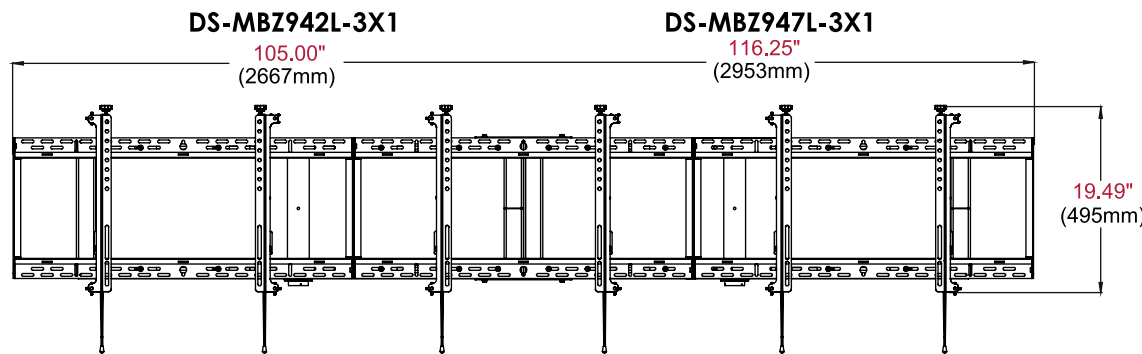

DS-MBZ942L-3X1 SmartMount® Panneau d'affichage numérique avec support de plafond et réglage à 8 points Configuration 3x1 pour les écrans de 40" - 42" - Paysage
DS-MBZ947L-3X1 SmartMount® Panneau d'affichage numérique avec support de plafond et réglage à 8 points Configuration 3x1 pour les écrans de 46" - 48" - Paysage

Spécifications du produit

	DIMENSIONS (L x H x P)	POIDS	CHARGE	FINITION	COULEURS
DS-MBZ942L-3X1	105.00" x 19.49" x 7.47" (2667 x 495 x 190mm)	39.5kg	136kg	Mat/Plat	Noir
DS-MBZ947L-3X1	116.25" x 19.49" x 7.47" (2953 x 495 x 190mm)	40.2kg			

Spécifications de l'emballage

	TAILLE DE L'EMBALLAGE (L x H x P)	POIDS D'EXPÉDITION AVEC	CODE UPC DE L'EMBALLAGE	CONTENU DE L'EMBALLAGE	UNITÉS DANS L'EMBALLAGE
DS-MBZ942L-3X1	47.00" x 17.00" x 18.00" (1194 x 432 x 457mm)	47.4kg	735029308164	Support de montage, rails d'adaptateur et matériel de montage d'écran	1
DS-MBZ947L-3X1		48.1kg	735029308195		

Accessoires

Modèles ADD : Extensions de plafond
Modèles DCS, DCT : Plaques de plafond

Toutes dimensions = **pouces** (mm)

FRONT VIEW

Spécifications architecturales

Le panneau d'affichage numérique avec support de plafond et réglage à 8 points Smartmount® doit être un modèle Peerless-AV DS-MBZ942L-3X1 ou DS-MBZ947L-3X1, et doit être installé à l'emplacement indiqué sur les plans. L'assemblage et l'installation doivent se faire conformément aux instructions fournies par le fabricant.

Consultez peerless-av.com pour voir la liste complète de solutions Peerless-AV, ce qui inclut les écrans outdoor, sans fil, les bornes, les solutions audio numériques, les supports d'écran, les supports de projecteur, les chariots/supports sur pied et un ensemble complet d'accessoires.

Peerless-AV
2300 White Oak Circle
Aurora, IL 60502 USA
(800) 865-2112
(630) 375-5100
Fax: (800) 359-6500

Peerless-AV Europe
Unit 3 Watford Interchange
Colonial Way, Watford
Herts, WD24 4WP
United Kingdom
+44 (0) 1923 200100
Fax: +44 (0) 1923 200101

Peerless-AV de México
Ave de las Industrias 413
Parque Industrial Escobedo
Escobedo, N.L.,
Mexico 66050
+52 (81) 8384-8300
Fax: +52 (81) 8384-8360