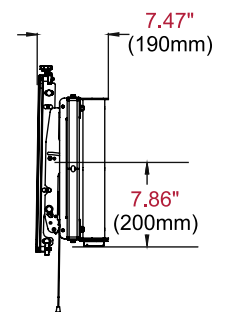

SIDE VIEW 15° TILT

DS-MBZ942L-3X1 SmartMount® Panneau d'affichage numérique avec support de plafond et réglage à 8 points Configuration 3x1 pour les écrans de 40" - 42" - Paysage
DS-MBZ947L-3X1 SmartMount® Panneau d'affichage numérique avec support de plafond et réglage à 8 points Configuration 3x1 pour les écrans de 46" - 48" - Paysage

Spécifications du produit

	DIMENSIONS (L x H x P)	POIDS	CHARGE	FINITION	COULEURS
DS-MBZ942L-3X1	105.00" x 19.49" x 7.47" (2667 x 495 x 190mm)	39.5kg	136kg	Mat/Plat	Noir
DS-MBZ947L-3X1	116.25" x 19.49" x 7.47" (2953 x 495 x 190mm)	40.2kg			

Spécifications de l'emballage

	TAILLE DE L'EMBALLAGE (L x H x P)	POIDS D'EXPÉDITION AVEC	CODE UPC DE L'EMBALLAGE	CONTENU DE L'EMBALLAGE	UNITÉS DANS L'EMBALLAGE
DS-MBZ942L-3X1	47.00" x 17.00" x 18.00" (1194 x 432 x 457mm)	47.4kg	735029308164	Support de montage, rails d'adaptateur et matériel de montage d'écran	1
DS-MBZ947L-3X1		48.1kg	735029308195		

Accessoires

Modèles ADD : Extensions de plafond
Modèles DCS, DCT : Plaques de plafond

Toutes dimensions = **pouces** (mm)