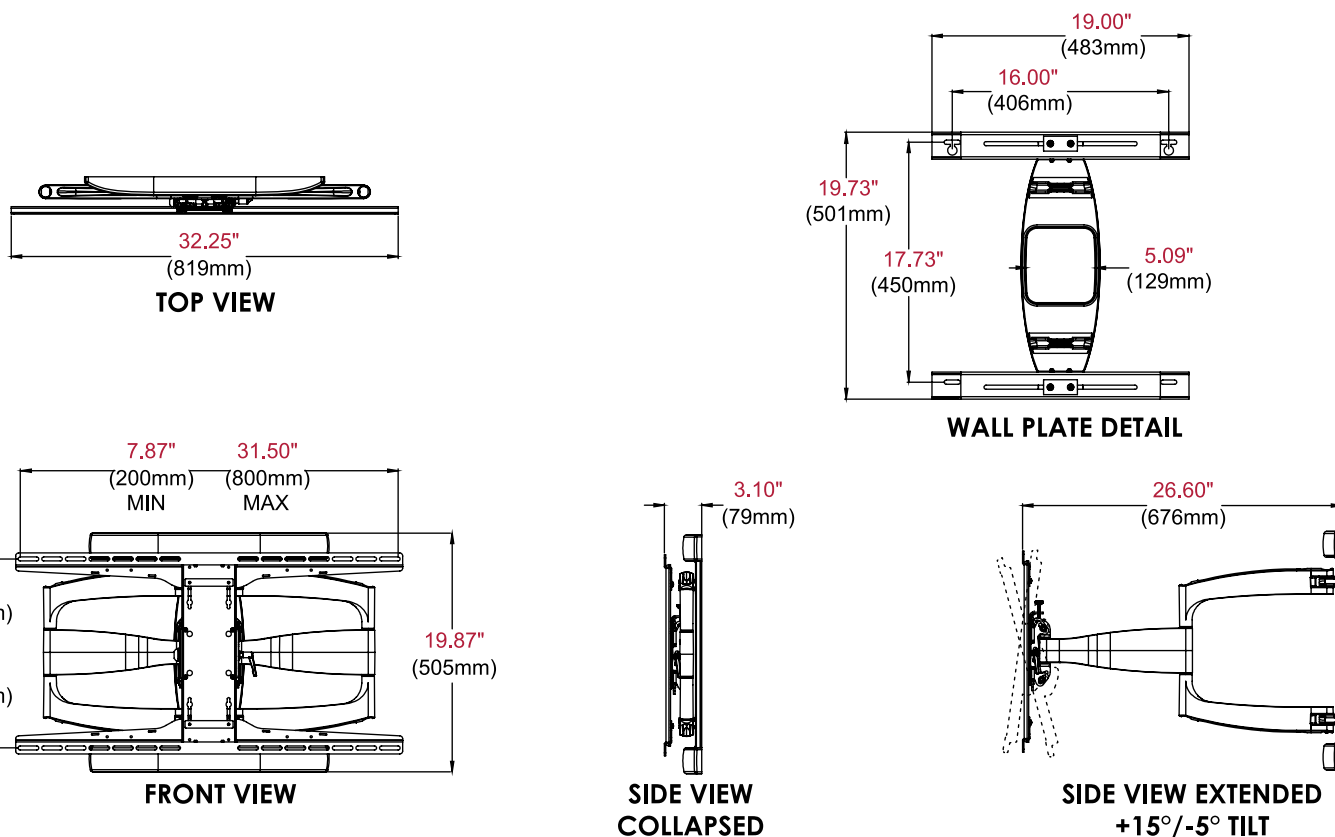

SA771PU SmartMount® Wandarm für Displays mit 39 Zoll bis 75 Zoll

Produktangaben

	ABMESSUNGEN (B X H X T)	PRODUKTGEWICHT	BELASTBARKEIT	OBERFLÄCHE	ERHÄLTICHE FARBEN
SA771PU	32,25 x 19,87 x 3,10 - 26,60 Zoll (819 x 505 x 79 - 676 mm)	14,8kg	68kg	Kratzfestes Epoxid	Halbglänzendes Schwarz

Verpackungsdaten

	VERPACKUNGSGRÖSSE (B x H x T)	VERPACKUNGSVERSANDGEWICHT	UPC-CODE DER VERPACKUNG	VERPACKUNGSMENGE	EINHEITEN IN DER VERPACKUNG
SA771PU	40,75 x 23,75 bis 4,75 Zoll (1035 x 603 x 121 mm)	19,1kg	00735029266624	Wandhalterung, Wand- und Displayinstallation Hardware, Installation Anweisungen	1

Zubehör

- **ACCXT400:** Integrierte Stromquelle mit Niedrigspannung und Kabelführung in der Wand
- **IBA4-W:** Einfach zu montierende integrierte Kabelplatte mit niedriger Spannung
- **IBA5-W:** Einfach zu montierende Medienplatte mit niedriger Spannung und Doppelspannungsschutz
- **WSP756:** Metallständerwandplatte

Alle Abmessungen = Zoll (mm)

Architekturvorgaben

Die Smartmount®-Wandarm soll das Modell SA771PU von Peerless-AV sein und sich an den in den Plänen angegebenen Positionen befinden. Die Montage und Installation soll entsprechend den Anweisungen des Herstellers erfolgen.

Auf peerless-av.com finden Sie das vollständige Angebot der AV-Lösungen von Peerless-AV, zum Beispiel Außendisplays, drahtlose Lösungen, Kiosks, digitale Audiogeräte, Displayhalterungen, Projektorhalterungen, Rollwagen/Ständer und ein komplettes Sortiment von Zubehör.

Peerless-AV
2300 White Oak Circle
Aurora, IL 60502 USA
(800) 865-2112
(630) 375-5100
Fax: (800) 359-6500

Peerless-AV Europe
Unit 3 Watford Interchange
Colonial Way, Watford
Herts, WD24 4WP
United Kingdom
+44 (0) 1923 200100
Fax: +44 (0) 1923 200101

Peerless-AV de México
Ave de las Industrias 413
Parque Industrial Escobedo
Escobedo, N.L.,
Mexico 66050
+52 (81) 8384-8300
Fax: +52 (81) 8384-8360