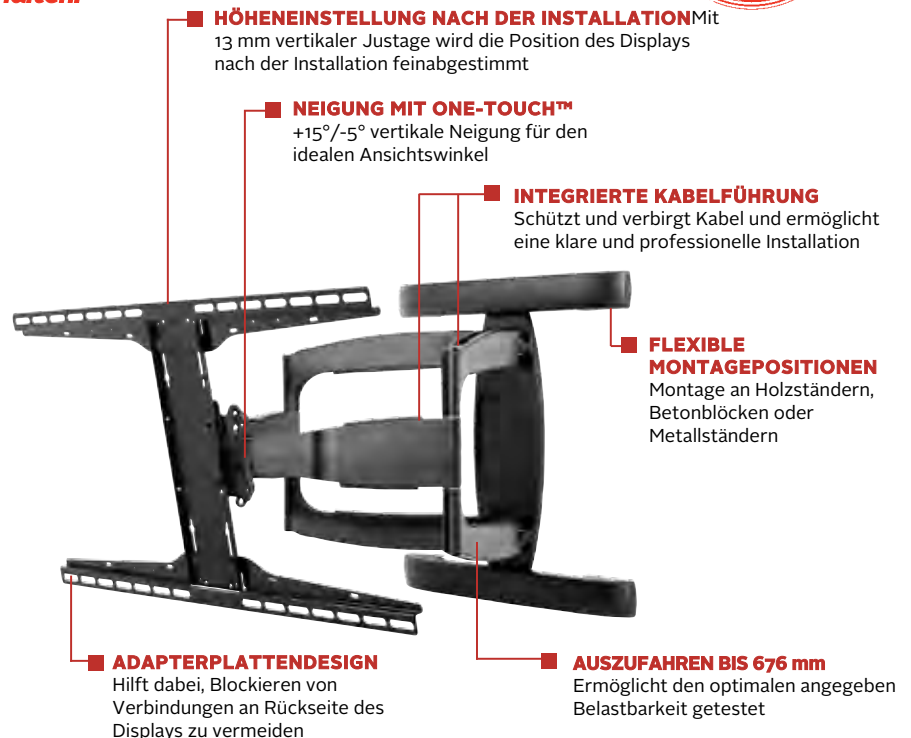

SMARTMOUNT® Gelenkwandarm

FÜR DISPLAYS MIT 46 BIS 90 ZOLL

Die Serie der SmartMount®-Gelenkwandarme bietet die flexibelsten Installationsfunktionen und Montagemöglichkeiten. Das innovative Design der i-förmigen Adapterplatte hilft dabei, Blockieren von Verbindungen an der Rückseite des Displays zu vermeiden. Durch vertikale Einstellungen ist Ausrichtung nach der Installation möglich, was die Suche nach der optimalen Displayposition stark vereinfacht. Mit SA771PU kann das Display bis 676 mm ausgefahren oder auf nur 79 mm von der Wand eingefahren werden, um die optimale Anzeigeposition zu erhalten. Das Display kann jetzt einfach von einer einzelnen Person mit dem Hook-and-Hang™-System installiert werden. Die Neigungstechnologie One-Touch™ ermöglicht $+15^\circ/-5^\circ$ vertikale Neigung für den idealen Ansichtswinkel. Durch die integrierte Kabelführung sind die Kabel gut geschützt und bleiben verborgen.

Mithilfe der voll beweglichen Funktionen können Sie Ihr Display drehen, neigen, ausfahren oder einfahren, um den optimalen Ansichtswinkel zu erhalten.