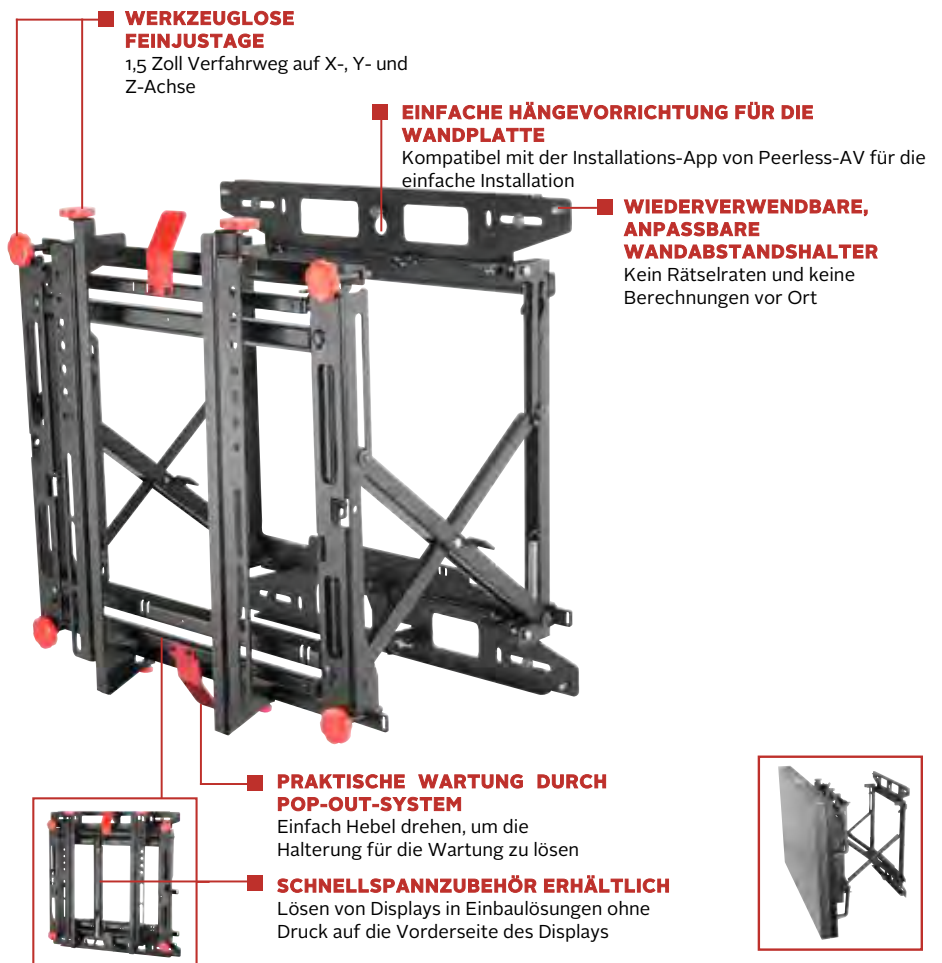

DS-VW775

Displaygröße
46"-60"

Max. Last
56,8kg

SMARTMOUNT.

upreme Full-Service- Videowandhalterung

FÜR DISPLAYS VON 46 BIS 60 ZOLL

Die Supreme Full-Service-Videowandhalterung von Peerless-AV legt die Messlatte höher mit einer ganzen Reihe von Funktionen, die die Installation und Ausrichtung der Displays erleichtern. Dank werkzeugloser seitlicher Feinjustage lässt sich die Supreme auf jeder der X-, Y- und Z-Achsen auf 1,5 Zoll feinabstimmen. Mit einer Hand zu bedienende Pop-out-Spannsysteme am oberen und unteren Rand der Befestigung machen die Bedienung so einfach wie noch nie. Wiederverwendbare Abstandshalter können bei der Anwendung im Hoch- und Querformat verwendet werden, um die Installation zu beschleunigen und die Kosten zu senken. Eine verbesserte Kabelführung erlaubt den mühelosen Ein- und Auszug der Kabel mit dem Display, während das Schnellspannzubehör problemlosen Zugang auch bei Einbaulösungen gewährt, ganz ohne Risiko für die Displays oder Suche nach versteckten Zugschnüren.

Dank neuer werkzeugloser seitlicher Justage bietet die Supreme mehr Feinjustagemöglichkeiten als je zuvor.

Weitere Merkmale

- ✓ Für Displays im Hoch- und Querformat
- ✓ Integrierte Kabelführung ermöglicht Ein- und Auszug der Kabel mit dem Display
- ✓ Modulare Halterung für unbegrenzte Konfigurationen von Videowanddisplays
- ✓ Sicherheitshardwareoption verhindert Manipulationen und Diebstahl
- ✓ VESA® 200 x 200- bis 400 x 400-konform (600 x 400 und 800 x 400 mit ACC)

Zubehör

- ACC-V800X:** Adapterzubehör für VESA® 600 x 400- und 800 x 400 mm-Befestigungsschablonen
- ACC-V600800:** Extrem flacher Adapter für VESA® 600 x 400 mm
- DS-VWRSxxx:** Wiederverwendbare spezielle Display-Adapter
- ACC-QRL:** Schnellspannzubehör - Querformat
- ACC-QRP:** Schnellspannzubehör - Hochformat