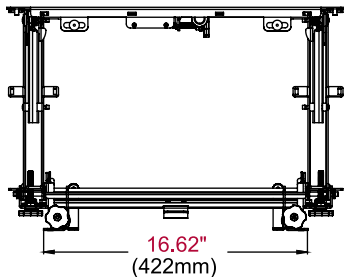

DS-VW775 SmartMount® Supreme Full-Service-Videowandhalterung für Displays von 46 bis 60 Zoll

Produktangaben

	ABMESSUNGEN (B X H X T)	PRODUKTGEWICHT	BELASTBARKEIT	OBERFLÄCHE	ERHÄLTICHE FARBEN
DS-VW775	21.25" x 21.25" x 3.90" - 14.02" (540 x 540 x 99 - 356mm)	11,4kg	56,8kg	Pulverbeschichtet, strukturiert	Schwarz

Verpackungsangaben

	VERPACKUNGSGRÖSSE (B x H x T)	VERSANDGEWICHT DER	UPC-CODE DER VERPACKUNG	VERPACKUNGSGEHALT	EINHEITEN IN DER
DS-VW775	29.50" x 24.75" x 5.00" (749 x 629 x 127mm)	13,6kg	735029308669	Wandhalterung, Adapterschienen und Befestigungshardware	1

Zubehör

- **ACC-V800X:** Adapterzubehör für VESA® 600 x 400- und 800 x 400 mm-Befestigungsschablonen
- **ACC-V600800:** Extrem flacher Adapter für VESA® 600 x 400 mm
- **DS-VWRSxxx:** Wiederverwendbare spezielle Display-Adapter
- **ACC-QRL:** Schnellspannzubehör - Querformat
- **ACC-QRP:** Schnellspannzubehör - Hochformat

All dimensions = inch (mm)

TOP VIEW