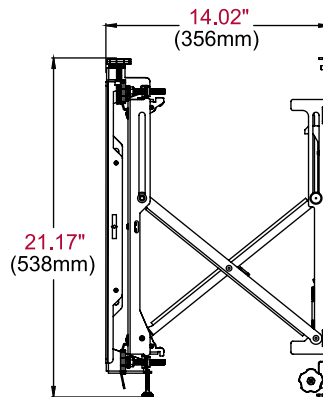

Produktangaben

	ABMESSUNGEN (B X H X T)	PRODUKTGEWICHT	BELASTBARKEIT	OBERFLÄCHE	ERHÄLTICHE FARBEN
DS-VW775	21.25" x 21.25" x 3.90" - 14.02" (540 x 540 x 99 - 356mm)	11,4kg	56,8kg	Pulverbeschichtet, strukturiert	Schwarz

Verpackungsangaben

	VERPACKUNGSGRÖSSE (B x H x T)	VERSANDGEWICHT DER	UPC-CODE DER VERPACKUNG	VERPACKUNGSGEHALT	EINHEITEN IN DER
DS-VW775	29.50" x 24.75" x 5.00" (749 x 629 x 127mm)	13,6kg	735029308669	Wandhalterung, Adapterschienen und Befestigungshardware	1

Zubehör

- ACC-V800X:** Adapterzubehör für VESA® 600 x 400- und 800 x 400 mm-Befestigungsschablonen
- ACC-V600800:** Extrem flacher Adapter für VESA® 600 x 400 mm
- DS-VWRSxxx:** Wiederverwendbare spezielle Display-Adapter
- ACC-QRL:** Schnellspannzubehör - Querformat
- ACC-QRP:** Schnellspannzubehör - Hochformat

All dimensions = inch (mm)

TOP VIEW

FRONT VIEW

SIDE VIEW EXTENDED

SIDE VIEW COLLAPSED

Architekturvorgaben

Universelle Smartmount® Supreme Full-Service-Videowandhalterung: Modell DS-VW775 von Peerless-AV, zu installieren an den in den Plänen angegebenen Positionen. Montage und Installation erfolgen entsprechend den Anweisungen des Herstellers.