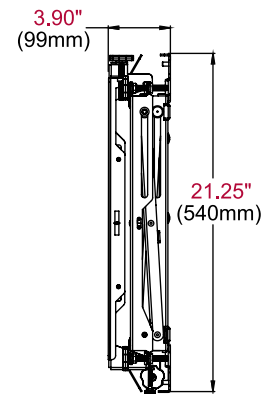

Produktangaben

	ABMESSUNGEN (B X H X T)	PRODUKTGEWICHT	BELASTBARKEIT	OBERFLÄCHE	ERHÄLTICHE FARBEN
DS-VW775	21.25" x 21.25" x 3.90" - 14.02" (540 x 540 x 99 - 356mm)	11,4kg	56,8kg	Pulverbeschichtet, strukturiert	Schwarz

Verpackungsangaben

	VERPACKUNGSGRÖSSE (B x H x T)	VERSANDGEWICHT DER	UPC-CODE DER VERPACKUNG	VERPACKUNGSGEHALT	EINHEITEN IN DER
DS-VW775	29.50" x 24.75" x 5.00" (749 x 629 x 127mm)	13,6kg	735029308669	Wandhalterung, Adapterschienen und Befestigungshardware	1

Zubehör

- ACC-V800X:** Adapterzubehör für VESA® 600 x 400- und 800 x 400 mm-Befestigungsschablonen
- ACC-V600800:** Extrem flacher Adapter für VESA® 600 x 400 mm
- DS-VWRSxxx:** Wiederverwendbare spezielle Display-Adapter
- ACC-QRL:** Schnellspannzubehör - Querformat
- ACC-QRP:** Schnellspannzubehör - Hochformat

All dimensions = inch (mm)

TOP VIEW

FRONT VIEW

SIDE VIEW EXTENDED

SIDE VIEW COLLAPSED

Architekturvorgaben

Universelle Smartmount® Supreme Full-Service-Videowandhalterung: Modell DS-VW775 von Peerless-AV, zu installieren an den in den Plänen angegebenen Positionen. Montage und Installation erfolgen entsprechend den Anweisungen des Herstellers.