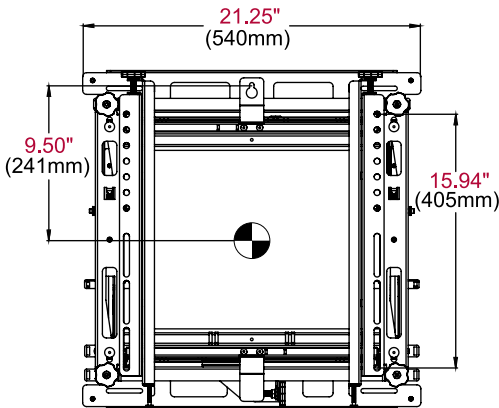

Produktangaben

	ABMESSUNGEN (B X H X T)	PRODUKTGEWICHT	BELASTBARKEIT	OBERFLÄCHE	ERHÄLTICHE FARBEN
DS-VW775	21.25" x 21.25" x 3.90" - 14.02" (540 x 540 x 99 - 356mm)	11,4kg	56,8kg	Pulverbeschichtet, strukturiert	Schwarz

Verpackungsangaben

	VERPACKUNGSGRÖSSE (B x H x T)	VERSANDGEWICHT DER	UPC-CODE DER VERPACKUNG	VERPACKUNGSGEHALT	EINHEITEN IN DER
DS-VW775	29.50" x 24.75" x 5.00" (749 x 629 x 127mm)	13,6kg	735029308669	Wandhalterung, Adapterschienen und Befestigungshardware	1

All dimensions = inch (mm)

TOP VIEW

FRONT VIEW

SIDE VIEW EXTENDED

SIDE VIEW COLLAPSED

Architekturvorgaben

Universelle Smartmount® Supreme Full-Service-Videowandhalterung: Modell DS-VW775 von Peerless-AV, zu installieren an den in den Plänen angegebenen Positionen. Montage und Installation erfolgen entsprechend den Anweisungen des Herstellers.