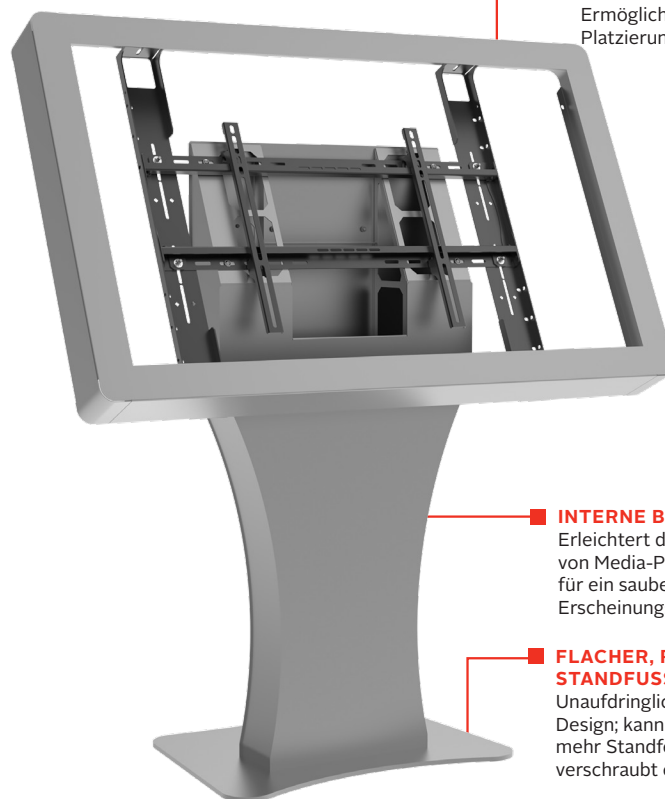

Erleben Sie die Eleganz des neuen Querformatkiosks für den Innenbereich von Peerless-AV, der speziell für die Unterstützung der neuesten Digital-Signage Displays entwickelt wurde. Mit dem flachen Standfuß kann der Kiosk freistehend aufgestellt oder am Boden befestigt werden. Installation und Wartung sind dank des einfachen Zugangs zu Kabeln und Elektrik völlig problemlos. Dieser Kiosk ist mit einem internen Fach für Media-Player und Kabel versehen, die den direkten Zugang zu wartungsrelevanten Bauteilen ermöglichen. Zum Diebstahlschutz verfügt der Kiosk über Sechskantschrauben. Ob zur Unterhaltung oder als Orientierungshilfe, der neue Kiosk ist die ideale Lösung für jede Anwendungen im Innenbereich, sei es im Unternehmen, im Einzelhandel oder im Gastgewerbe usw.

WOHLGESTALTETE GEHÄUSE

Ermöglicht die ultimative Platzierungsflexibilität

INTERNE BAUTEILABLAGE

Erleichtert die ordentliche Ablage von Media-Player und Kabeln für ein sauberes, professionelles Erscheinungsbild

FLACHER, RECHTECKIGER STANDFUSS

Unaufdringliches, elegantes Design; kann freistehend oder für mehr Standfestigkeit am Boden verschraubt eingesetzt werden

Glänzendes Schwarz

RoHS
2002/95/EC

KILH540(-S)-EUK Querformatkiosk passt zu 40" Displays mit weniger als 3.50" (89mm) Tiefe
 KILH542(-S)-EUK Querformatkiosk passt zu 42" Displays mit weniger als 3.50" (89mm) Tiefe
 KILH543(-S)-EUK Querformatkiosk passt zu 43" Displays mit weniger als 3.50" (89mm) Tiefe
 KILH546(-S)-EUK Querformatkiosk passt zu 46" Displays mit weniger als 3.50" (89mm) Tiefe
 KILH547(-S)-EUK Querformatkiosk passt zu 47" Displays mit weniger als 3.50" (89mm) Tiefe
 KILH548(-S)-EUK Querformatkiosk passt zu 48" Displays mit weniger als 3.50" (89mm) Tiefe
 KILH549(-S)-EUK Querformatkiosk passt zu 49" Displays mit weniger als 3.50" (89mm) Tiefe
 KILH550(-S)-EUK Querformatkiosk passt zu 50" Displays mit weniger als 3.50" (89mm) Tiefe
 KILH555(-S)-EUK Querformatkiosk passt zu 55" Displays mit weniger als 3.50" (89mm) Tiefe