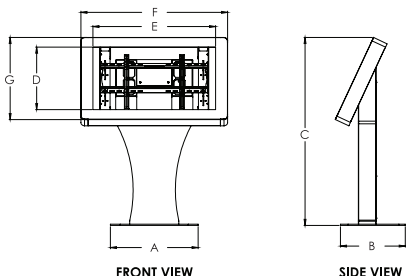

Verpackungsangaben

	VERPACKUNGS-GRÖSSE (B X H X T)	VERSANDGEWICHT	UPC-CODE DER VERPACKUNG		VERPACKUNGS-INHALT	EINHEITEN IM PAKET
KILH540/542/543(-S)-EUK	48.00" x 60.00" x 40.00" (1219 x 1524 x 1016mm)	KILH540-EUK: 182lb (83kg)	KILH540-EUK: 735029320944	KILH540-S-EUK: 735029320951	Kioskgehäuse, Display-Befestigungszubehör	1
KILH546/547/548(-S)-EUK		KILH542-EUK: 185b (84kg)	KILH542-EUK: 735029320968	KILH542-S-EUK: 735029320975		
KILH549/550(-S)-EUK		KILH543-EUK: 186lb (84kg)	KILH543-EUK: 735029320982	KILH543-S-EUK: 735029320999		
KILH555(-S)-EUK		KILH546-EUK: 193lb (88kg)	KILH546-EUK: 735029321002	KILH546-S-EUK: 735029321019		
		KILH547-EUK: 193lb (88kg)	KILH547-EUK: 735029321026	KILH547-S-EUK: 735029321033		
	KILH548-EUK: 193lb (88kg)	KILH548-EUK: 735029321040	KILH548-S-EUK: 735029321057			
	KILH549-EUK: 197(89kg)	KILH549-EUK: 735029321064	KILH549-S-EUK: 735029321071			
	KILH550-EUK: 198(90kg)	KILH550-EUK: 735029321088	KILH550-S-EUK: 735029321095			
	KILH555-EUK: 205lb (93kg)	KILH555-EUK: 735029321101	KILH555-S-EUK: 735029321118			

Zubehör

CL-SCG200 : Bildschirm-Reinigungsgel
DEB-HD10 : 32' (10m) High Speed HDMI® Kabel mit Ethernet

Alle Maß e = inch (mm)

MODEL NO.	DIMENSION "A"	DIMENSION "B"	DIMENSION "C"	DIMENSION "D"	DIMENSION "E"	DIMENSION "F"	DIMENSION "G"
KILH540	25.00" (635mm)	18.50" (470mm)	53.60" (1362mm)	19.69" (500mm)	34.97" (888mm)	41.86" (1063mm)	25.83" (656mm)
KILH542	25.00" (635mm)	18.50" (470mm)	53.60" (1362mm)	20.68" (525mm)	36.72" (933mm)	41.86" (1063mm)	25.83" (656mm)
KILH543	25.00" (635mm)	18.50" (470mm)	53.60" (1362mm)	21.21" (538mm)	37.58" (954mm)	41.86" (1063mm)	25.83" (656mm)
KILH546	25.00" (635mm)	18.50" (470mm)	54.71" (1389mm)	22.52" (572mm)	40.20" (1021mm)	46.22" (1174mm)	28.25" (718mm)
KILH547	25.00" (635mm)	18.50" (470mm)	54.71" (1389mm)	23.06" (586mm)	41.07" (1043mm)	46.22" (1174mm)	28.25" (718mm)
KILH548	25.00" (635mm)	18.50" (470mm)	54.71" (1389mm)	23.60" (600mm)	41.97" (1066mm)	46.22" (1174mm)	28.25" (718mm)
KILH549	25.00" (635mm)	18.50" (470mm)	55.04" (1398mm)	24.05" (611mm)	42.82" (1088mm)	48.09" (1221mm)	29.16" (741mm)
KILH550	25.00" (635mm)	18.50" (470mm)	55.04" (1398mm)	25.07" (637mm)	43.69" (1110mm)	48.09" (1221mm)	28.96" (736mm)
KILH555	25.00" (635mm)	18.50" (470mm)	56.15" (1426mm)	26.91" (684mm)	48.05" (1220mm)	52.45" (1332mm)	31.44" (799mm)

Architekturvorgaben

Der Hochformatkiosk mit den Modellnummern KILH540-EUK/KILH542-EUK/KILH543-EUK/KILH546-EUK/KILH547-EUK/KILH548-EUK/KILH549-EUK/KILH550-EUK/KILH555(-S)-EUK von Peerless-AV ist an den auf den Plänen verzeichneten Stellen einzusetzen. Montage und Installation erfolgen entsprechend den Anweisungen des Herstellers.

Auf peerless-av.com finden Sie das vollständige Angebot der AV-Lösungen von Peerless-AV, zum Beispiel Außendisplays, drahtlose Kiosk-Lösungen, digitale Audiogeräte, Displayhalterungen, Projektorhalterungen, Rollwagen/Ständer und ein komplettes Zubehörsortiment.

Peerless-AV
2300 White Oak Circle
Aurora, IL 60502
USA
(630) 375-5100
Fax: (800) 359-6500

Peerless-AV EMEA
Unit 3 Watford Interchange
Colonial Way, Watford
Herts, WD24 4WP
United Kingdom
+44 (0) 1923 200100
Fax: +44 (0) 1923 200101

Peerless-AV Latin America
Ave de las Industrias 413
Parque Industrial Escobedo
Escobedo, N.L.,
Mexico 66062
+52 (81) 8384-8300
Fax: +52 (81) 8384-8360