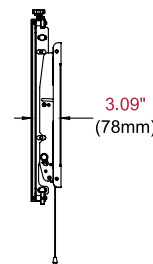

VUE LATÉRALE RETRACTÉE