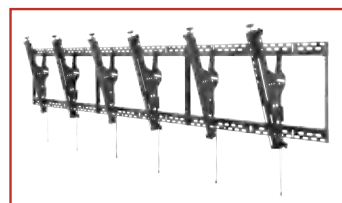

DS-MBZ642L
DS-MBZ647L
DS-MBZ647P

Taille écran

DS-MBZ642L: 40"-42"
DS-MBZ647L: 46"-48"
DS-MBZ647P: 42"-48"

Poids de charge maxi

45.5 Kg

SMARTMOUNT.

Support pour Menu Board avec ajustement de la hauteur et de la profondeur

Pour les écrans de 40 - 48"

Les supports Peerless-AV Menu Board pour la restauration rapide sont conçus pour rapidement créer un mur d'images en linéaire parfaitement homogène grâce à l'assemblage de plaques murales. L'option d'inclinaison permet d'obtenir exactement le même degré d'inclinaison sur chaque support afin d'obtenir un alignement parfait. Il est possible d'ajuster la hauteur et la profondeur des écrans sans outils pour rattraper les imperfections de votre mur. Les petites béquilles au bas du support permettent de maintenir l'écran plus loin de mur pour faciliter la maintenance réduisant ainsi le temps et le coût de l'installation. Ce support est disponible en orientation portrait ou paysage. Il est nécessaire d'installer un support par écran pour obtenir un résultat parfait grâce au Menu Board Peerless-AV.

Les 4 points de micro-ajustement pour la profondeur permettent de rattraper les imperfections de votre mur et d'obtenir un mur d'images en linéaire parfaitement bien aligné.

Caractéristiques techniques

- ✓ Facile à installer par une seule personne
- ✓ Le cliquet de connexion se clipse automatiquement et rapidement à la plaque murale
- ✓ Un seul support par écran
- ✓ Plaque murale ouverte pour ne pas interférer avec la connectique
- ✓ Visserie sécurisée incluse pour éviter le vol
- ✓ DS-MBZ642L – orientation paysage
Écran de 40 - 42" avec un VESA 880 x 400
- ✓ DS-MBZ647L – orientation paysage
Écran de 46 - 48" avec un VESA 975 x 400
- ✓ DS-MBZ647P – orientation portrait
Écran de 42 - 48" avec un VESA 550 x 400