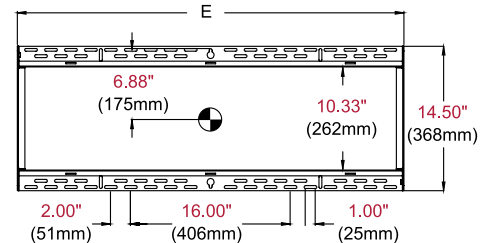

Product Specifications

	Dimensions (L x l x p)	Poids	Capacité de charge	Finition	Couleurs disponibles
DS-MBZ642L	920 x 495 x 78 mm	4.8kg			
DS-MBZ647L	1015 x 495 x 78 mm	5kg	45.5kg	Mat	Noir
DS-MBZ647P	590 x 495 x 78 mm	4.1kg			

Caractéristiques de l'emballage

	Dimensions du colis (L x l x p)	Poids	Code UPC	Contenu	Quantité
DS-MBZ642L	1022 x 394 x 89 mm	5.4kg	735029301028		
DS-MBZ647L	1022 x 394 x 89 mm	5.9kg	735029301035	plaque murale rails d'adaptation et visserie	1
DS-MBZ647P	683 x 457 x 111 mm	15.2kg	735029301042		

1. **Accessoires**
2. ACC-MB0800: Plaque murale 8"
   - ACC-MB2200: Plaque murale 22"
   - ACC-MB3500: Plaque murale 35"
   - ACC-MB3875: Plaque murale 38.75"

All dimensions = inch (mm)

VALEURS MAXIMALES					
MODEL NO.	DIMENSION "A"	DIMENSION "B"	DIMENSION "C"	DIMENSION "D"	DIMENSION "E"
DS-MBZ642L	36.23"(920mm)	35.38"(899mm)	36.80"(935mm)	33"(838mm)	35"(889mm)
DS-MBZ647L	39.98"(1015mm)	39.13"(994mm)	40.55"(1030mm)	36.75"(933mm)	38.75"(984mm)
DS-MBZ647P	23.23"(590mm)	22.38"(568mm)	23.80"(605mm)	20"(508mm)	22"(559mm)

*distances achieved by reversing brackets

PLAQUE MURALE