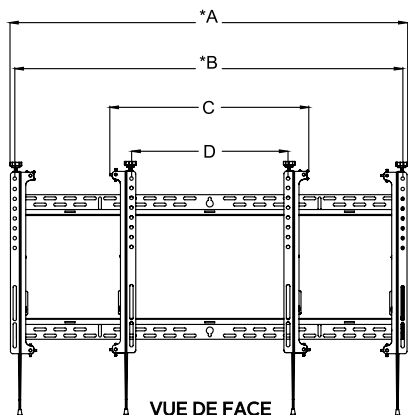

Les 4 points de micro-ajustement pour la profondeur permettent de rattraper les imperfections de votre mur et d'obtenir un mur d'images en linéaire parfaitement bien aligné.

Caractéristiques techniques

Caractéristiques de l'emballage

	Dimensions du colis (L x l x p)	Poids	Code UPC	Contenu	Quantité
DS-MBZ642L	1022 x 394 x 89 mm	5.4kg	735029301028		
DS-MBZ647L	1022 x 394 x 89 mm	5.9kg	735029301035	plaque murale rails d'adaptation et visserie	1
DS-MBZ647P	683 x 457 x 111 mm	15.2kg	735029301042		

- Accessoires**
- ACC-MB0800: Plaque murale 8"
 - ACC-MB2200: Plaque murale 22"
 - ACC-MB3500: Plaque murale 35"
 - ACC-MB3875: Plaque murale 38.75"

All dimensions = inch (mm)

VALEURS MAXIMALES					
MODEL NO.	DIMENSION "A"	DIMENSION "B"	DIMENSION "C"	DIMENSION "D"	DIMENSION "E"
DS-MBZ642L	36.23"(920mm)	35.38"(899mm)	36.80"(935mm)	33"(838mm)	35"(889mm)
DS-MBZ647L	39.98"(1015mm)	39.13"(994mm)	40.55"(1030mm)	36.75"(933mm)	38.75"(984mm)
DS-MBZ647P	23.23"(590mm)	22.38"(568mm)	23.80"(605mm)	20"(508mm)	22"(559mm)

*distances achieved by reversing brackets

PLAQUE MURALE

DETAIL DU BRAS VESA

VUE LATÉRALE RETRACTÉE

VUE LATÉRALE INCLINAISON 15°

Les recommandations du fabricant

Le support Menu Board SmartMount avec micro-ajustement de la hauteur et de la profondeur doit être un support Peerless-AV de la référence DS-MBZ642L, DS-MBZ647L ou DS-MBZ647P et doit être fixé selon les plans. L'assemblage et l'installation doivent être réalisés selon les instructions du fabricant.