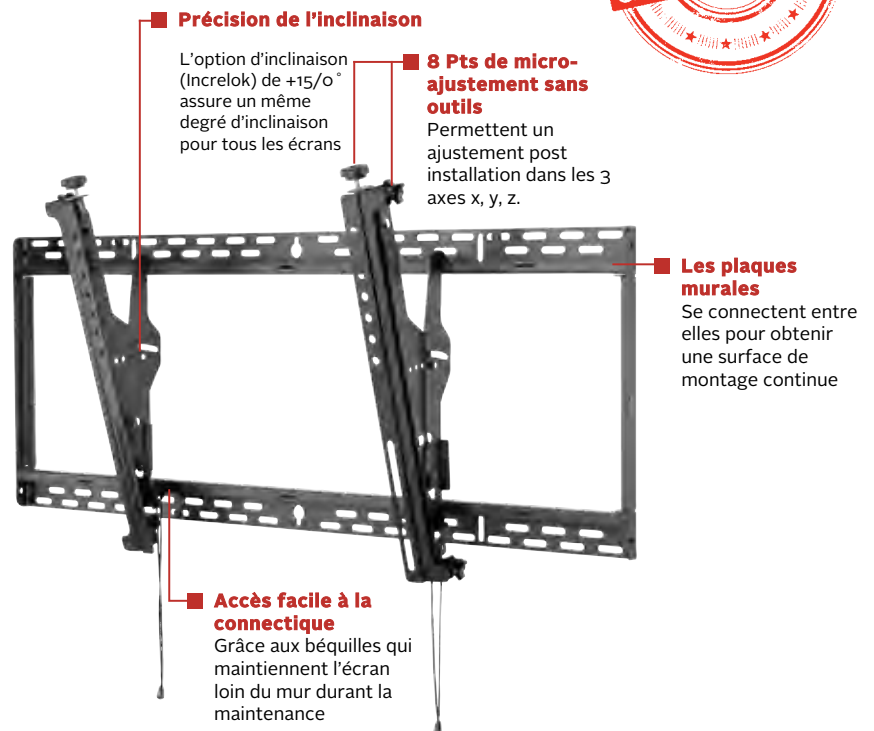

DS-MBZ642L
DS-MBZ647L
DS-MBZ647P

Taille écran

DS-MBZ642L: 40"-42"
DS-MBZ647L: 46"-48"
DS-MBZ647P: 42"-48"

Poids de charge maxi

45.5 Kg

SMARTMOUNT.

Support pour Menu Board avec ajustement de la hauteur et de la profondeur

Pour les écrans de 40 - 48"

Les supports Peerless-AV Menu Board pour la restauration rapide sont conçus pour rapidement créer un mur d'images en linéaire parfaitement homogène grâce à l'assemblage de plaques murales. L'option d'inclinaison permet d'obtenir exactement le même degré d'inclinaison sur chaque support afin d'obtenir un alignement parfait. Il est possible d'ajuster la hauteur et la profondeur des écrans sans outils pour rattraper les imperfections de votre mur. Les petites béquilles au bas du support permettent de maintenir l'écran plus loin de mur pour faciliter la maintenance réduisant ainsi le temps et le coût de l'installation. Ce support est disponible en orientation portrait ou paysage. Il est nécessaire d'installer un support par écran pour obtenir un résultat parfait grâce au Menu Board Peerless-AV.

Les 4 points de micro-ajustement pour la profondeur permettent de rattraper les imperfections de votre mur et d'obtenir un mur d'images en linéaire parfaitement bien aligné.

Caractéristiques techniques

- ✓ Facile à installer par une seule personne
- ✓ Le cliquet de connexion se clipse automatiquement et rapidement à la plaque murale
- ✓ Un seul support par écran
- ✓ Plaque murale ouverte pour ne pas interférer avec la connectique
- ✓ Visserie sécurisée incluse pour éviter le vol
- ✓ DS-MBZ642L – orientation paysage
Écran de 40 - 42" avec un VESA 880 x 400
- ✓ DS-MBZ647L – orientation paysage
Écran de 46 - 48" avec un VESA 975 x 400
- ✓ DS-MBZ647P – orientation portrait
Écran de 42 - 48" avec un VESA 550 x 400