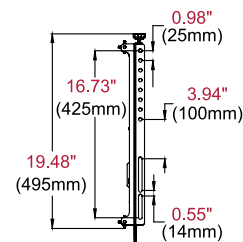

Product Specifications

	Dimensions (L x l x p)	Poids	Capacité de charge	Finition	Couleurs disponibles
DS-MBZ642L	920 x 495 x 78 mm	4.8kg			
DS-MBZ647L	1015 x 495 x 78 mm	5kg	45.5kg	Mat	Noir
DS-MBZ647P	590 x 495 x 78 mm	4.1kg			

Caractéristiques de l'emballage

	Dimensions du colis (L x l x p)	Poids	Code UPC	Contenu	Quantité
DS-MBZ642L	1022 x 394 x 89 mm	5.4kg	735029301028		
DS-MBZ647L	1022 x 394 x 89 mm	5.9kg	735029301035	plaque murale rails d'adaptation et visserie	1
DS-MBZ647P	683 x 457 x 111 mm	15.2kg	735029301042		

- Accessoires**
- ACC-MB0800: Plaque murale 8"
 - ACC-MB2200: Plaque murale 22"
 - ACC-MB3500: Plaque murale 35"
 - ACC-MB3875: Plaque murale 38.75"

All dimensions = inch (mm)

VALEURS MAXIMALES					
MODEL NO.	DIMENSION "A"	DIMENSION "B"	DIMENSION "C"	DIMENSION "D"	DIMENSION "E"
DS-MBZ642L	36.23"(920mm)	35.38"(899mm)	36.80"(935mm)	33"(838mm)	35"(889mm)
DS-MBZ647L	39.98"(1015mm)	39.13"(994mm)	40.55"(1030mm)	36.75"(933mm)	38.75"(984mm)
DS-MBZ647P	23.23"(590mm)	22.38"(568mm)	23.80"(605mm)	20"(508mm)	22"(559mm)

*distances achieved by reversing brackets

PLAQUE MURALE

DETAIL DU BRAS VESA

VUE LATÉRALE RETRACTÉE

VUE LATÉRALE INCLINAISON 15°

Les recommandations du fabricant

Le support Menu Board SmartMount avec micro-ajustement de la hauteur et de la profondeur doit être un support Peerless-AV de la référence DS-MBZ642L, DS-MBZ647L ou DS-MBZ647P et doit être fixé selon les plans. L'assemblage et l'installation doivent être réalisés selon les instructions du fabricant.