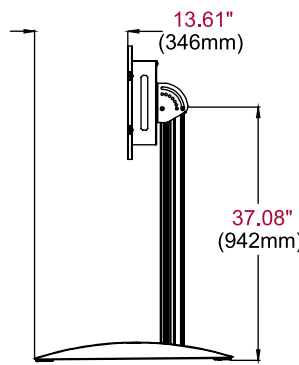

RoHS

SS575K Support universel de borne interactive SmartMount® pour écrans plats et tactiles de 32" à 75"

Spécifications du produit

	DIMENSIONS (L X H X P)	POIDS	CHARGE	FINITION	COULEURS
SS575K	35.00" x 46.12" x 29.00" (889 x 1172 x 737mm)	23,8kg	68,2 kg - écran 11,4 kg - lecteur de médias	Revêtement texturé avec peinture en poudre	Noir

Spécifications de l'emballage

	TAILLE DE L'EMBALLAGE (L x H x P)	CODE UPC AVEC EMBALLAGE	CODE UPC DE L'EMBALLAGE	CONTENU DE L'EMBALLAGE	UNITÉS DANS L'EMBALLAGE
SS575K	47.50" x 38.50" x 7.25" (1207 x 978 x 184mm)	30,5kg	735029305361	Base, colonne en aluminium, plaque de raccord universelle, boîtier de lecteur de médias, matériel et instructions	1

Accessoires

- ACC310:** Accessoire du pied
- ACC316:** Courroie de sécurité
- ACC320:** Multiprise et enrouleur de cordon

Toutes dimensions = **pouces** (mm)

TOP VIEW

ADAPTOR PLATE

**FRONT VIEW
90° TILT**

**SIDE VIEW
90° TILT**