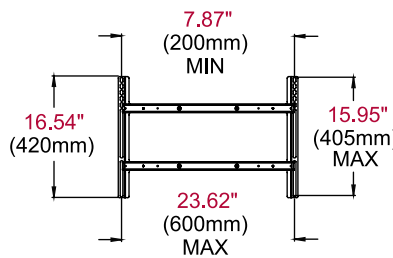

RoHS

SS575K Support universel de borne interactive SmartMount® pour écrans plats et tactiles de 32" à 75"

Spécifications du produit

	DIMENSIONS (L X H X P)	POIDS	CHARGE	FINITION	COULEURS
SS575K	35.00" x 46.12" x 29.00" (889 x 1172 x 737mm)	23,8kg	68,2 kg - écran 11,4 kg - lecteur de médias	Revêtement texturé avec peinture en poudre	Noir

Spécifications de l'emballage

	TAILLE DE L'EMBALLAGE (L x H x P)	CODE UPC AVEC EMBALLAGE	CODE UPC DE L'EMBALLAGE	CONTENU DE L'EMBALLAGE	UNITÉS DANS L'EMBALLAGE
SS575K	47.50" x 38.50" x 7.25" (1207 x 978 x 184mm)	30,5kg	735029305361	Base, colonne en aluminium, plaque de raccord universelle, boîtier de lecteur de médias, matériel et instructions	1

Accessoires

- ACC310:** Accessoire du pied
- ACC316:** Courroie de sécurité
- ACC320:** Multiprise et enrouleur de cordon

Toutes dimensions = **pouces** (mm)

TOP VIEW

ADAPTOR PLATE

**FRONT VIEW
90° TILT**

**SIDE VIEW
90° TILT**