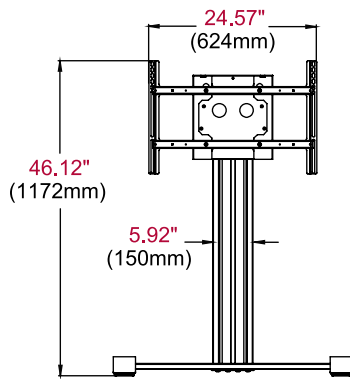

RoHS

SS575K Support universel de borne interactive SmartMount® pour écrans plats et tactiles de 32" à 75"

Spécifications du produit

	DIMENSIONS (L X H X P)	POIDS	CHARGE	FINITION	COULEURS
SS575K	35.00" x 46.12" x 29.00" (889 x 1172 x 737mm)	23,8kg	68,2 kg - écran 11,4 kg - lecteur de médias	Revêtement texturé avec peinture en poudre	Noir

Spécifications de l'emballage

	TAILLE DE L'EMBALLAGE (L x H x P)	CODE UPC AVEC EMBALLAGE	CODE UPC DE L'EMBALLAGE	CONTENU DE L'EMBALLAGE	UNITÉS DANS L'EMBALLAGE
SS575K	47.50" x 38.50" x 7.25" (1207 x 978 x 184mm)	30,5kg	735029305361	Base, colonne en aluminium, plaque de raccord universelle, boîtier de lecteur de médias, matériel et instructions	1

Accessoires

- ACC310:** Accessoire du pied
- ACC316:** Courroie de sécurité
- ACC320:** Multiprise et enrouleur de cordon

Toutes dimensions = **pouces** (mm)

TOP VIEW

ADAPTOR PLATE

**FRONT VIEW
90° TILT**

**SIDE VIEW
90° TILT**