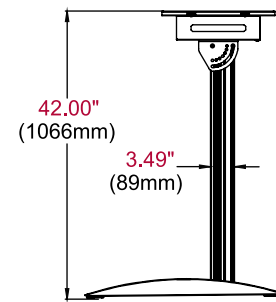

RoHS

SS575K Support universel de borne interactive SmartMount® pour écrans plats et tactiles de 32" à 75"

Spécifications du produit

	DIMENSIONS (L X H X P)	POIDS	CHARGE	FINITION	COULEURS
SS575K	35.00" x 46.12" x 29.00" (889 x 1172 x 737mm)	23,8kg	68,2 kg - écran 11,4 kg - lecteur de médias	Revêtement texturé avec peinture en poudre	Noir

Spécifications de l'emballage

	TAILLE DE L'EMBALLAGE (L x H x P)	CODE UPC AVEC EMBALLAGE	CODE UPC DE L'EMBALLAGE	CONTENU DE L'EMBALLAGE	UNITÉS DANS L'EMBALLAGE
SS575K	47.50" x 38.50" x 7.25" (1207 x 978 x 184mm)	30,5kg	735029305361	Base, colonne en aluminium, plaque de raccord universelle, boîtier de lecteur de médias, matériel et instructions	1

Accessoires

- ACC310:** Accessoire du pied
- ACC316:** Courroie de sécurité
- ACC320:** Multiprise et enrouleur de cordon

Toutes dimensions = **pouces** (mm)

TOP VIEW

ADAPTOR PLATE

**FRONT VIEW
90° TILT**

**SIDE VIEW
90° TILT**