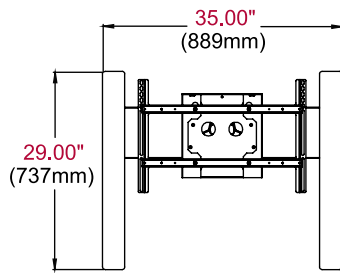

SS575K Support universel de borne interactive SmartMount® pour écrans plats et tactiles de 32" à 75"

Spécifications du produit

	DIMENSIONS (L X H X P)	POIDS	CHARGE	FINITION	COULEURS
SS575K	35.00" x 46.12" x 29.00" (889 x 1172 x 737mm)	23,8kg	68,2 kg - écran 11,4 kg - lecteur de médias	Revêtement texturé avec peinture en poudre	Noir

Spécifications de l'emballage

	TAILLE DE L'EMBALLAGE (L x H x P)	CODE UPC AVEC EMBALLAGE	CODE UPC DE L'EMBALLAGE	CONTENU DE L'EMBALLAGE	UNITÉS DANS L'EMBALLAGE
SS575K	47.50" x 38.50" x 7.25" (1207 x 978 x 184mm)	30,5kg	735029305361	Base, colonne en aluminium, plaque de raccord universelle, boîtier de lecteur de médias, matériel et instructions	1

Accessoires

- **ACC310:** Accessoire du pied
- **ACC316:** Courroie de sécurité
- **ACC320:** Multiprise et enrouleur de cordon

Toutes dimensions = **pouces** (mm)

TOP VIEW