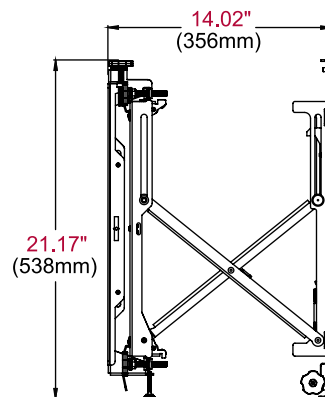

Spécifications du produit

	DIMENSIONS (L x H x P)	POIDS	CHARGE	FINITION	COULEURS
DS-VW775	21.25" x 21.25" x 3.90" - 14.02" (540 x 540 x 99 - 356mm)	11.4kg	56.8kg	Peinture en poudre texturée	Noir

Spécifications de l'emballage

	TAILLE DE L'EMBALLAGE (L x H x P)	POIDS D'EXPÉDITION AVEC EMBALLAGE	CODE UPC DE L'EMBALLAGE	CONTENU DE L'EMBALLAGE	UNITÉS DANS L'EMBALLAGE
DS-VW775	29.50" x 24.75" x 5.00" (749 x 629 x 127mm)	13.6kg	735029308669	Support mural, rails de plaque de raccord et matériel de montage	1

Accessoires

- ACC-V800X:** Plaque de raccord VESA® avec configurations de montage 600 x 400 et 800 x 400 mm
ACC-V600800: Plaque de raccord ultra-fine VESA® 600 x 400 mm
DS-VWRSxxx: Entretoises dédiées et réutilisables d'écran
ACC-QRL: Accessoire d'ouverture rapide - Paysage
ACC-QRP: Accessoire d'ouverture rapide - Portrait

Toutes dimensions = **pouces** (mm)

TOP VIEW

FRONT VIEW

SIDE VIEW EXTENDED

SIDE VIEW COLLAPSED

Spécifications architecturales

Le support pour mur vidéo à service complet Supreme SmartMount® doit être un modèle Peerless-AV DS-VW775 et doit être installé à l'emplacement indiqué sur les plans. L'assemblage et l'installation doivent se faire conformément aux instructions fournies par le fabricant.