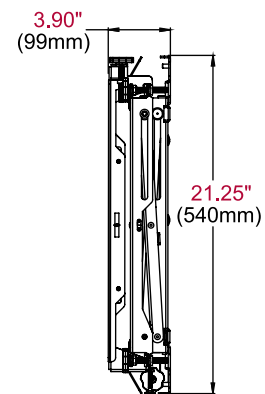

Spécifications du produit

	DIMENSIONS (L x H x P)	POIDS	CHARGE	FINITION	COULEURS
DS-VW775	21.25" x 21.25" x 3.90" - 14.02" (540 x 540 x 99 - 356mm)	11.4kg	56.8kg	Peinture en poudre texturée	Noir

Spécifications de l'emballage

	TAILLE DE L'EMBALLAGE (L x H x P)	POIDS D'EXPÉDITION AVEC EMBALLAGE	CODE UPC DE L'EMBALLAGE	CONTENU DE L'EMBALLAGE	UNITÉS DANS L'EMBALLAGE
DS-VW775	29.50" x 24.75" x 5.00" (749 x 629 x 127mm)	13.6kg	735029308669	Support mural, rails de plaque de raccord et matériel de montage	1

Accessoires

- ACC-V800X:** Plaque de raccord VESA® avec configurations de montage 600 x 400 et 800 x 400 mm
ACC-V600800: Plaque de raccord ultra-fine VESA® 600 x 400 mm
DS-VWRSxxx: Entretoises dédiées et réutilisables d'écran
ACC-QRL: Accessoire d'ouverture rapide - Paysage
ACC-QRP: Accessoire d'ouverture rapide - Portrait

Toutes dimensions = **pouces** (mm)

TOP VIEW

FRONT VIEW

SIDE VIEW EXTENDED

SIDE VIEW COLLAPSED

Spécifications architecturales

Le support pour mur vidéo à service complet Supreme SmartMount® doit être un modèle Peerless-AV DS-VW775 et doit être installé à l'emplacement indiqué sur les plans. L'assemblage et l'installation doivent se faire conformément aux instructions fournies par le fabricant.