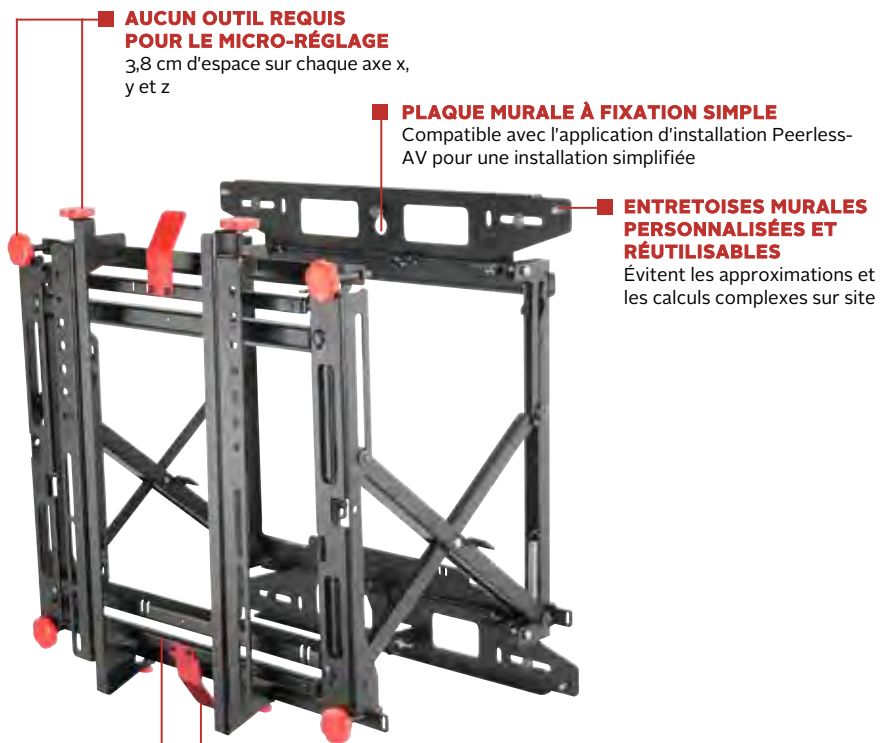

DS-VW775

Taille d'écran
46"-60"

Charge maximale
56.8kg

SMARTMOUNT.

Support pour mur vidéo à service complet Supreme

POUR LES ÉCRANS DE 46" À 60"

Le support pour mur vidéo à service complet Supreme de Peerless-AV redéfinit l'excellence avec un ensemble de fonctionnalités étendues simplifiant encore plus l'installation et l'alignement. Doté d'un micro-réglage latéral sans outil, le Supreme offre une possibilité de réglage fin de 3,8 cm sur les axes X, Y et Z. Les réparations sont plus simples que jamais grâce aux options d'ouverture manuelle situées en haut et en bas du support. Des entretoises réutilisables sont disponibles pour les applications en modes Portrait et Paysage, ce qui permet de bénéficier d'une installation plus rapide et de réduire les coûts. Le système passe-câble étendu permet de réaliser sans effort les connexions nécessaires, tandis que l'accessoire à ouverture rapide permet d'accéder très facilement aux applications encastrées sans risquer d'endommager l'écran ou de débrancher des fils cachés.

Doté d'un réglage latéral sans outil, le Supreme offre plus de possibilités de micro-réglage que jamais.

Fonctionnalités supplémentaires

- ✓ Permet d'installer les écrans en mode Paysage ou Portrait
- ✓ Passe-câbles intégrés garantissant des connexions faciles
- ✓ Support modulaire pour des configurations infinies de murs vidéo
- ✓ Option matérielle de sécurisation prévenant les utilisations indésirables et le vol
- ✓ Compatible VESA® 200 x 200 jusqu'à 400 x 400 (600 x 400 et 800 x 400 avec ACC)

■ **OUVERTURE PRATIQUE POUR LES INTERVENTIONS**
Ouverture rapide du support par simple rotation du levier lorsqu'une intervention est nécessaire

■ **ACCESSOIRE D'OUVERTURE RAPIDE DISPONIBLE**
Permet de faire ressortir un écran encastré pour son entretien sans avoir à appuyer sur la partie avant de l'écran