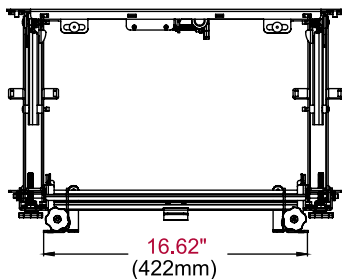

DS-VW775 SmartMount® - Support pour mur vidéo à service complet Supreme pour écrans de 46" - 60"

Spécifications du produit

	DIMENSIONS (L x H x P)	POIDS	CHARGE	FINITION	COULEURS
DS-VW775	21.25" x 21.25" x 3.90" - 14.02" (540 x 540 x 99 - 356mm)	11.4kg	56.8kg	Peinture en poudre texturée	Noir

Spécifications de l'emballage

	TAILLE DE L'EMBALLAGE (L x H x P)	POIDS D'EXPÉDITION AVEC EMBALLAGE	CODE UPC DE L'EMBALLAGE	CONTENU DE L'EMBALLAGE	UNITÉS DANS L'EMBALLAGE
DS-VW775	29.50" x 24.75" x 5.00" (749 x 629 x 127mm)	13.6kg	735029308669	Support mural, rails de plaque de raccord et matériel de montage	1

Accessoires

1. **ACC-V800X:** Plaque de raccord VESA® avec configurations de montage 600 x 400 et 800 x 400 mm
   ACC-V600800: Plaque de raccord ultra-fine VESA® 600 x 400 mm
   DS-VWRSxxx: Entretoises dédiées et réutilisables d'écran
   ACC-QRL: Accessoire d'ouverture rapide - Paysage
   ACC-QRP: Accessoire d'ouverture rapide - Portrait

Toutes dimensions = **pouces** (mm)

TOP VIEW