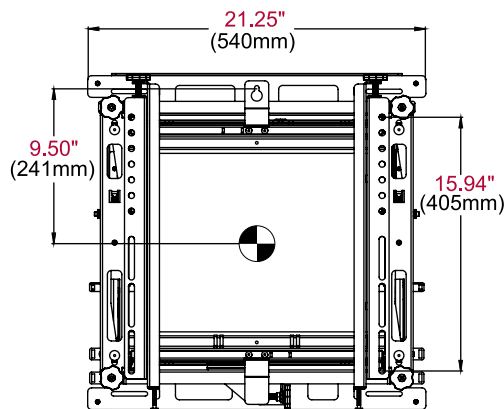

DS-VW775 SmartMount® - Support pour mur vidéo à service complet Supreme pour écrans de 46" - 60"

Spécifications du produit

	DIMENSIONS (L x H x P)	POIDS	CHARGE	FINITION	COULEURS
DS-VW775	21.25" x 21.25" x 3.90" - 14.02" (540 x 540 x 99 - 356mm)	11.4kg	56.8kg	Peinture en poudre texturée	Noir

Spécifications de l'emballage

	TAILLE DE L'EMBALLAGE (L x H x P)	POIDS D'EXPÉDITION AVEC EMBALLAGE	CODE UPC DE L'EMBALLAGE	CONTENU DE L'EMBALLAGE	UNITÉS DANS L'EMBALLAGE
DS-VW775	29.50" x 24.75" x 5.00" (749 x 629 x 127mm)	13.6kg	735029308669	Support mural, rails de plaque de raccord et matériel de montage	1

Accessoires

1. **ACC-V800X:** Plaque de raccord VESA® avec configurations de montage 600 x 400 et 800 x 400 mm
   ACC-V600800: Plaque de raccord ultra-fine VESA® 600 x 400 mm
   DS-VWRSxxx: Entretoises dédiées et réutilisables d'écran
   ACC-QRL: Accessoire d'ouverture rapide - Paysage
   ACC-QRP: Accessoire d'ouverture rapide - Portrait

Toutes dimensions = **pouces** (mm)

FRONT VIEW

Spécifications architecturales

Le support pour mur vidéo à service complet Supreme SmartMount® doit être un modèle Peerless-AV DS-VW775 et doit être installé à l'emplacement indiqué sur les plans. L'assemblage et l'installation doivent se faire conformément aux instructions fournies par le fabricant.

Consultez peerless-av.com pour voir la liste complète de solutions Peerless-AV, ce qui inclut les écrans outdoor, les solutions sans fil, les bornes, les solutions audio numériques, les supports d'écran, les supports de projecteur, les chariots/supports sur pied et un ensemble complet d'accessoires.

Peerless-AV
2300 White Oak Circle
Aurora, IL 60502 USA
(800) 865-2112
(630) 375-5100
Fax: (800) 359-6500